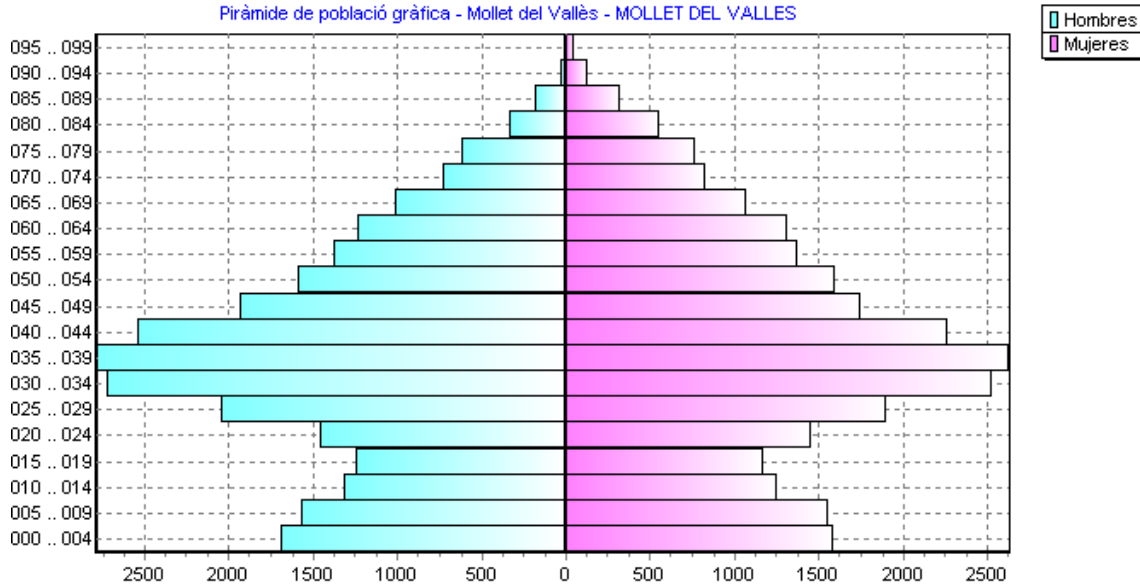

## Piràmide gràfica de la població - Mollet del Vallès

Interval	Homes	Dones
000 .. 004	1.690	1.593
005 .. 009	1.570	1.559
010 .. 014	1.312	1.257
015 .. 019	1.242	1.169
020 .. 024	1.453	1.458
025 .. 029	2.041	1.897
030 .. 034	2.720	2.532
035 .. 039	2.781	2.630
040 .. 044	2.542	2.265
045 .. 049	1.929	1.748
050 .. 054	1.585	1.601
055 .. 059	1.375	1.377
060 .. 064	1.236	1.316
065 .. 069	1.009	1.072
070 .. 074	729	827
075 .. 079	621	770
080 .. 084	329	552
085 .. 089	182	328
090 .. 094	32	134
095 .. 099	12	48
>= 100	1	3
<b>Totals</b>	<b>26.391</b>	<b>26.135</b>