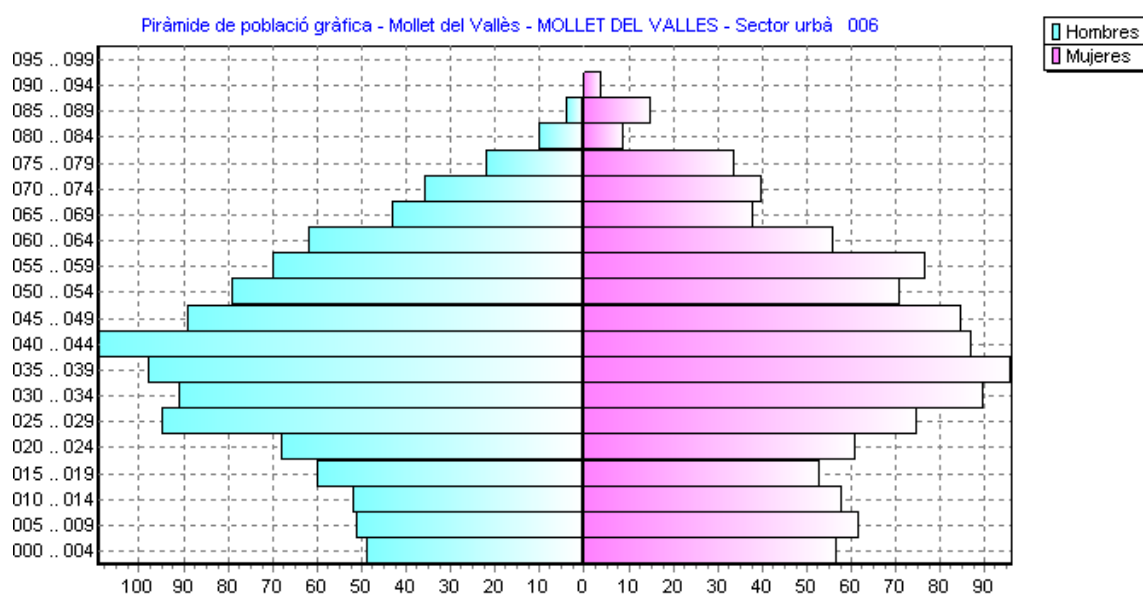

Piràmide gràfica de població– Barri del Calderí

Estructura de la població per edats Sector urbà 006. Barri del Calderi

| Interval | Homes | Dones | Totals |
|------------|-------|-------|--------|
| 000 .. 000 | 7 | 12 | 19 |
| 001 .. 001 | 8 | 12 | 20 |
| 002 .. 002 | 13 | 9 | 22 |
| 003 .. 003 | 13 | 13 | 26 |
| 004 .. 004 | 8 | 11 | 19 |
| 005 .. 005 | 11 | 18 | 29 |
| 006 .. 006 | 9 | 14 | 23 |
| 007 .. 007 | 10 | 4 | 14 |
| 008 .. 008 | 10 | 11 | 21 |
| 009 .. 009 | 11 | 15 | 26 |
| 010 .. 010 | 9 | 11 | 20 |
| 011 .. 011 | 10 | 7 | 17 |
| 012 .. 012 | 9 | 15 | 24 |
| 013 .. 013 | 13 | 9 | 22 |
| 014 .. 014 | 11 | 16 | 27 |
| 015 .. 015 | 15 | 11 | 26 |
| 016 .. 016 | 6 | 7 | 13 |
| 017 .. 017 | 6 | 8 | 14 |
| 018 .. 018 | 20 | 12 | 32 |
| 019 .. 019 | 13 | 15 | 28 |
| 020 .. 020 | 7 | 13 | 20 |
| 021 .. 021 | 13 | 11 | 24 |
| 022 .. 022 | 20 | 14 | 34 |
| 023 .. 023 | 12 | 7 | 19 |
| 024 .. 024 | 16 | 16 | 32 |
| 025 .. 025 | 17 | 12 | 29 |
| 026 .. 026 | 17 | 20 | 37 |
| 027 .. 027 | 24 | 13 | 37 |
| 028 .. 028 | 15 | 19 | 34 |
| 029 .. 029 | 22 | 11 | 33 |
| 030 .. 030 | 8 | 24 | 32 |
| 031 .. 031 | 25 | 19 | 44 |
| 032 .. 032 | 23 | 13 | 36 |
| 033 .. 033 | 19 | 15 | 34 |
| 034 .. 034 | 16 | 19 | 35 |
| 035 .. 035 | 19 | 21 | 40 |
| 036 .. 036 | 15 | 24 | 39 |
| 037 .. 037 | 23 | 14 | 37 |
| 038 .. 038 | 21 | 20 | 41 |
| 039 .. 039 | 20 | 17 | 37 |
| 040 .. 040 | 28 | 22 | 50 |
| 041 .. 041 | 14 | 22 | 36 |
| 042 .. 042 | 23 | 14 | 37 |
| 043 .. 043 | 26 | 13 | 39 |
| 044 .. 044 | 18 | 16 | 34 |
| 045 .. 045 | 23 | 18 | 41 |
| 046 .. 046 | 26 | 20 | 46 |
| 047 .. 047 | 20 | 15 | 35 |
| 048 .. 048 | 11 | 11 | 22 |
| 049 .. 049 | 9 | 21 | 30 |
| 050 .. 050 | 19 | 16 | 35 |
| 051 .. 051 | 25 | 11 | 36 |
| 052 .. 052 | 10 | 15 | 25 |
| 053 .. 053 | 10 | 12 | 22 |
| 054 .. 054 | 15 | 17 | 32 |
| 055 .. 055 | 19 | 17 | 36 |
| 056 .. 056 | 10 | 13 | 23 |
| 057 .. 057 | 15 | 12 | 27 |