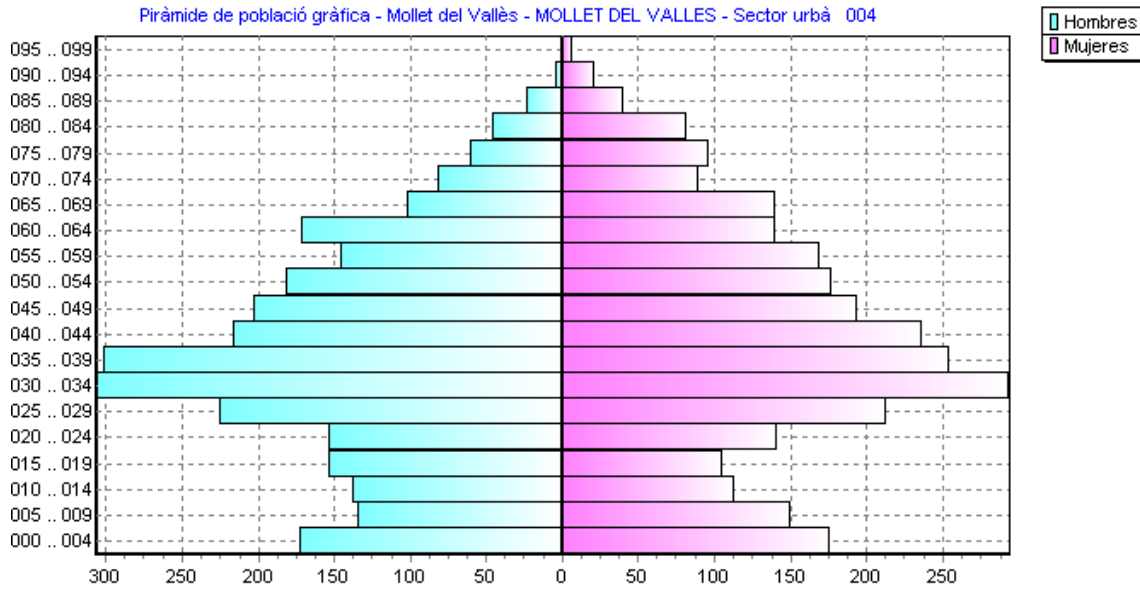

Piràmide de població gràfica – Barri del Centre

Estructura de la població per edats Sector urbà 004. Barri del Centre

Interval	Homes	Dones	Totals
000 .. 000	32	31	63
001 .. 001	42	39	81
002 .. 002	33	37	70
003 .. 003	32	39	71
004 .. 004	34	30	64
005 .. 005	25	38	63
006 .. 006	27	37	64
007 .. 007	33	23	56
008 .. 008	22	27	49
009 .. 009	27	25	52
010 .. 010	21	22	43
011 .. 011	40	28	68
012 .. 012	29	22	51
013 .. 013	29	20	49
014 .. 014	19	22	41
015 .. 015	27	27	54
016 .. 016	27	23	50
017 .. 017	42	17	59
018 .. 018	31	16	47
019 .. 019	27	23	50
020 .. 020	29	23	52
021 .. 021	26	24	50
022 .. 022	32	24	56
023 .. 023	33	34	67
024 .. 024	34	36	70
025 .. 025	37	42	79
026 .. 026	49	38	87
027 .. 027	42	43	85
028 .. 028	48	41	89
029 .. 029	49	49	98
030 .. 030	64	64	128
031 .. 031	55	53	108
032 .. 032	62	57	119
033 .. 033	67	68	135
034 .. 034	58	52	110
035 .. 035	60	49	109
036 .. 036	64	59	123
037 .. 037	70	52	122
038 .. 038	55	41	96
039 .. 039	52	54	106
040 .. 040	50	49	99
041 .. 041	38	43	81
042 .. 042	47	46	93
043 .. 043	47	42	89
044 .. 044	34	57	91
045 .. 045	47	46	93
046 .. 046	55	36	91
047 .. 047	38	41	79
048 .. 048	33	36	69
049 .. 049	30	35	65
050 .. 050	37	39	76
051 .. 051	42	37	79
052 .. 052	38	47	85
053 .. 053	23	31	54
054 .. 054	42	23	65
055 .. 055	36	37	73
056 .. 056	25	31	56
057 .. 057	33	36	69