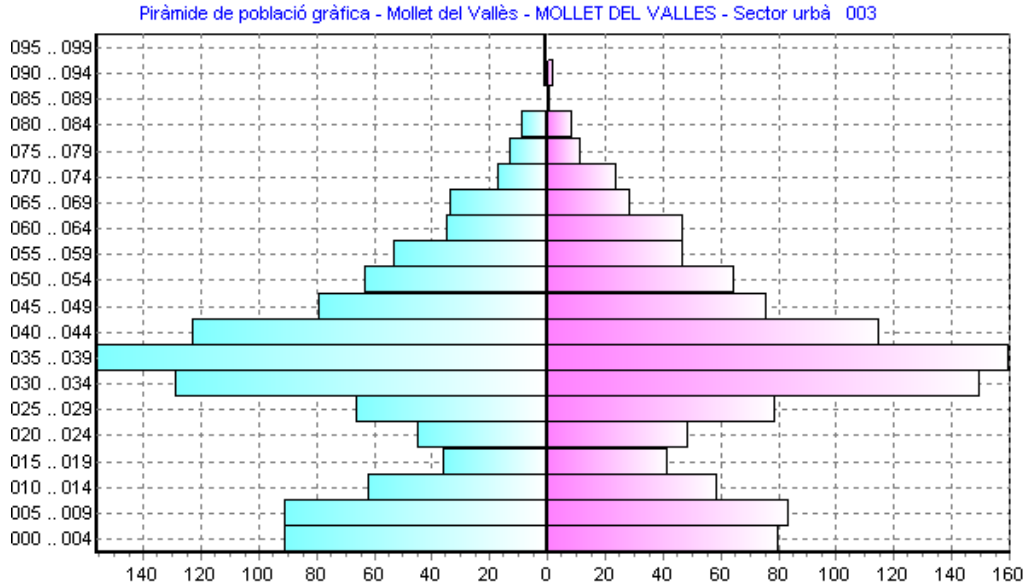

Piràmide de població gràfica – Barri de la Riera Seca

Interval	Homes	Dones
000 .. 004	91	80
005 .. 009	91	84
010 .. 014	62	59
015 .. 019	36	42
020 .. 024	45	49
025 .. 029	66	79
030 .. 034	129	150
035 .. 039	156	160
040 .. 044	123	115
045 .. 049	79	76
050 .. 054	63	65
055 .. 059	53	47
060 .. 064	35	47
065 .. 069	34	29
070 .. 074	17	24
075 .. 079	13	12
080 .. 084	9	9
085 .. 089	0	1
090 .. 094	1	2
095 .. 099	1	0
>= 100	0	0
Totals	1.104	1.130

Estructura de la població per edats Sector urbà 003. Barri de la Riera Seca

Interval	Homes	Dones	Totals
000 .. 000	11	17	28
001 .. 001	18	14	32
002 .. 002	22	13	35
003 .. 003	19	15	34
004 .. 004	21	21	42
005 .. 005	20	14	34
006 .. 006	20	24	44
007 .. 007	18	17	35
008 .. 008	16	14	30
009 .. 009	17	15	32
010 .. 010	21	16	37
011 .. 011	10	11	21
012 .. 012	9	14	23
013 .. 013	8	6	14
014 .. 014	14	12	26
015 .. 015	5	13	18
016 .. 016	9	6	15
017 .. 017	10	4	14
018 .. 018	3	9	12
019 .. 019	9	10	19
020 .. 020	8	7	15
021 .. 021	7	11	18
022 .. 022	15	13	28
023 .. 023	7	13	20
024 .. 024	8	5	13
025 .. 025	9	10	19
026 .. 026	16	11	27
027 .. 027	9	12	21
028 .. 028	16	22	38
029 .. 029	16	24	40
030 .. 030	26	34	60
031 .. 031	24	28	52
032 .. 032	21	34	55
033 .. 033	25	20	45
034 .. 034	33	34	67
035 .. 035	44	44	88
036 .. 036	30	32	62
037 .. 037	29	25	54
038 .. 038	29	27	56
039 .. 039	24	32	56
040 .. 040	24	22	46
041 .. 041	20	28	48
042 .. 042	25	23	48
043 .. 043	27	27	54
044 .. 044	27	15	42
045 .. 045	17	19	36
046 .. 046	20	13	33
047 .. 047	16	19	35
048 .. 048	12	8	20
049 .. 049	14	17	31
050 .. 050	14	12	26
051 .. 051	16	14	30
052 .. 052	9	16	25
053 .. 053	10	16	26
054 .. 054	14	7	21
055 .. 055	14	7	21
056 .. 056	11	10	21
057 .. 057	12	9	21