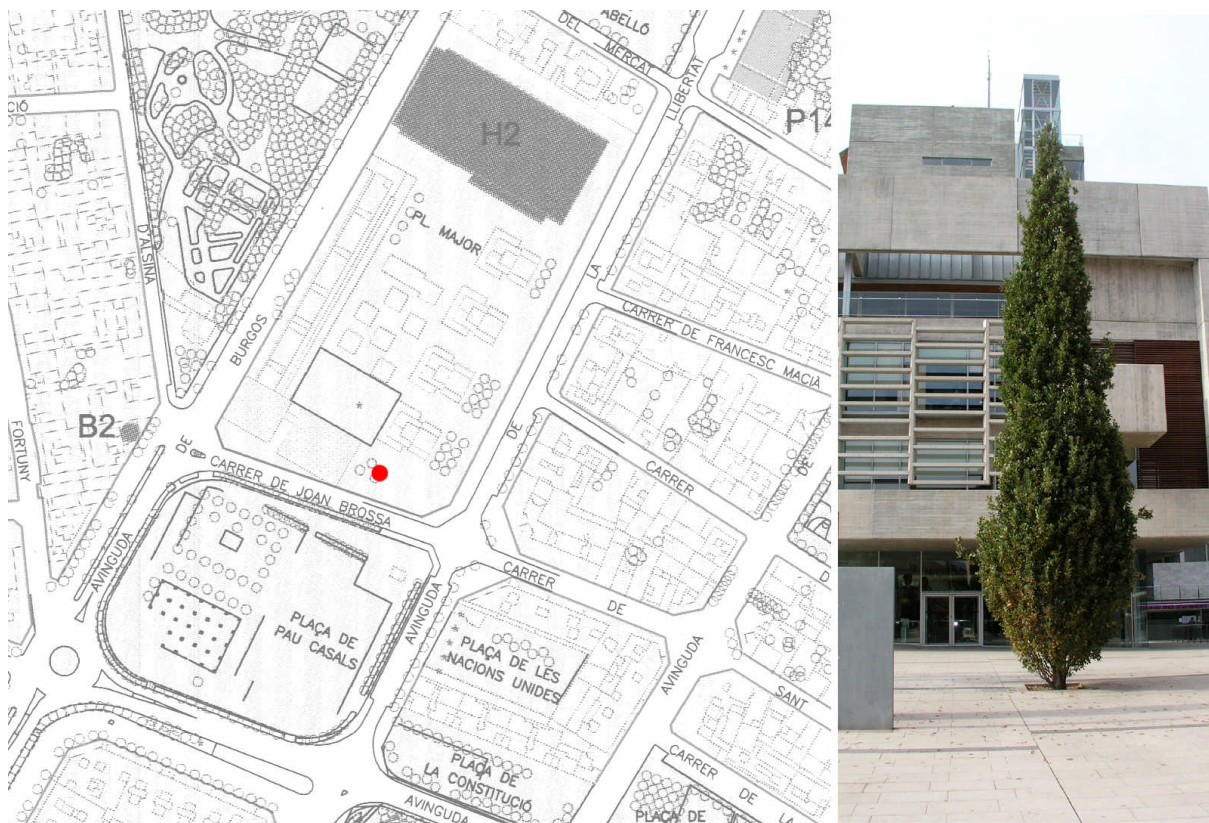

C/e15 – ROURE DE LA PLAÇA MAJOR

LOCALITZACIÓ

Plaça Major davant l'entrada principal de la Casa de la Vila

DESCRIPCIÓ FÍSICA I VALORACIÓ

Es tracta d'un esplèndid exemplar de roure piramidal (*Quercus robur fastigiata*) plantat amb anterioritat a la construcció de la Casa de la Vila, durant els treballs d'urbanització de l'Illa de Mollet. Es va plantar com a arbre exemplar en un punt singular de la ciutat.