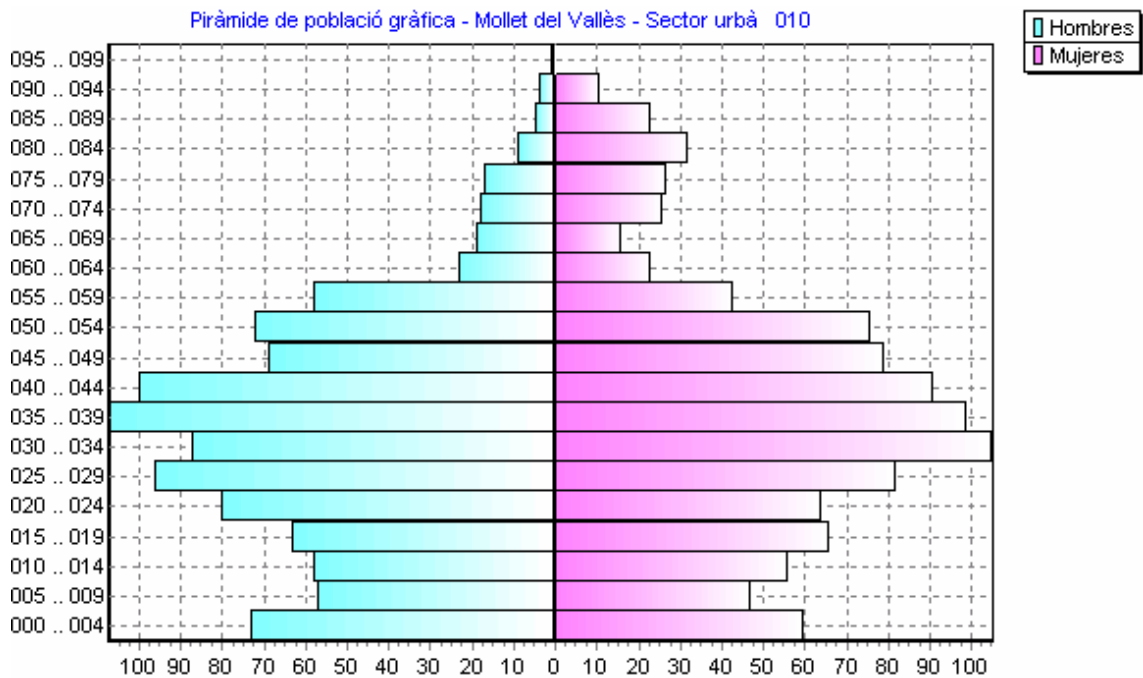

Piràmide de població gràfica – Barri de Santa Rosa - 2004

Interval	Homes	Dones
000 .. 004	73	60
005 .. 009	57	47
010 .. 014	58	56
015 .. 019	63	66
020 .. 024	80	64
025 .. 029	96	82
030 .. 034	87	105
035 .. 039	107	99
040 .. 044	100	91
045 .. 049	69	79
050 .. 054	72	76
055 .. 059	58	43
060 .. 064	23	23
065 .. 069	19	16
070 .. 074	18	26
075 .. 079	17	27
080 .. 084	9	32
085 .. 089	5	23
090 .. 094	4	11
095 .. 099	1	0
>= 100	0	0

Font: Padró municipal d'habitants a 1 de gener de 2004

Barri de Santa Rosa - 2004

Interval d'edat	Homes	Dones	Total població
000 .. 000	12	14	26
001 .. 001	18	12	30
002 .. 002	14	16	30
003 .. 003	15	7	22
004 .. 004	14	11	25
005 .. 005	12	8	20
006 .. 006	11	17	28
007 .. 007	13	8	21
008 .. 008	8	10	18
009 .. 009	13	4	17
010 .. 010	11	12	23
011 .. 011	10	10	20
012 .. 012	16	12	28
013 .. 013	13	12	25
014 .. 014	8	10	18
015 .. 015	13	13	26
016 .. 016	11	13	24
017 .. 017	13	11	24
018 .. 018	11	18	29
019 .. 019	15	11	26
020 .. 020	14	12	26
021 .. 021	17	12	29
022 .. 022	16	11	27
023 .. 023	11	16	27
024 .. 024	22	13	35
025 .. 025	20	17	37
026 .. 026	20	9	29
027 .. 027	17	14	31
028 .. 028	19	19	38
029 .. 029	20	23	43
030 .. 030	18	24	42
031 .. 031	20	19	39
032 .. 032	14	20	34
033 .. 033	18	17	35
034 .. 034	17	25	42
035 .. 035	16	19	35
036 .. 036	24	14	38
037 .. 037	22	22	44
038 .. 038	20	23	43
039 .. 039	25	21	46
040 .. 040	18	17	35
041 .. 041	21	17	38
042 .. 042	18	23	41
043 .. 043	19	15	34
044 .. 044	24	19	43
045 .. 045	11	18	29
046 .. 046	14	13	27
047 .. 047	22	13	35
048 .. 048	15	19	34
049 .. 049	7	16	23
050 .. 050	16	20	36
051 .. 051	14	16	30
052 .. 052	16	9	25