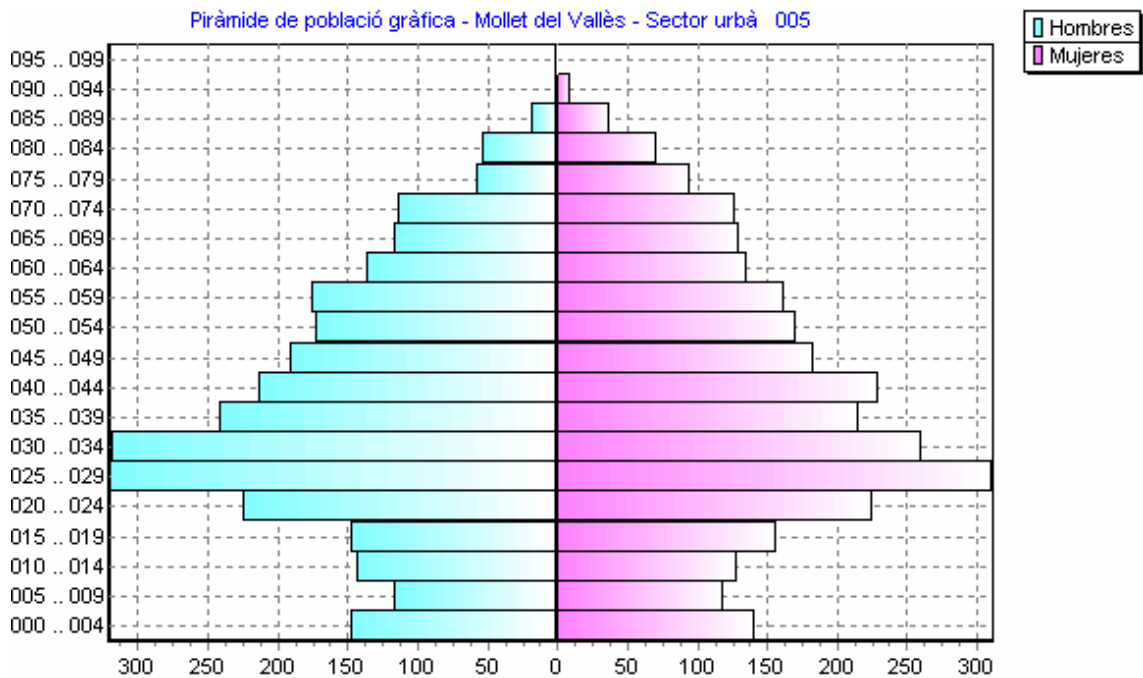

Piràmide de població gràfica – Barri de l'Estació de França - 2004

Interval	Homes	Dones
000 .. 004	147	142
005 .. 009	117	119
010 .. 014	143	129
015 .. 019	147	157
020 .. 024	224	226
025 .. 029	320	311
030 .. 034	319	261
035 .. 039	242	216
040 .. 044	214	230
045 .. 049	191	183
050 .. 054	173	171
055 .. 059	175	163
060 .. 064	136	136
065 .. 069	117	130
070 .. 074	114	127
075 .. 079	58	95
080 .. 084	54	71
085 .. 089	18	38
090 .. 094	1	9
095 .. 099	1	0
>= 100	0	0