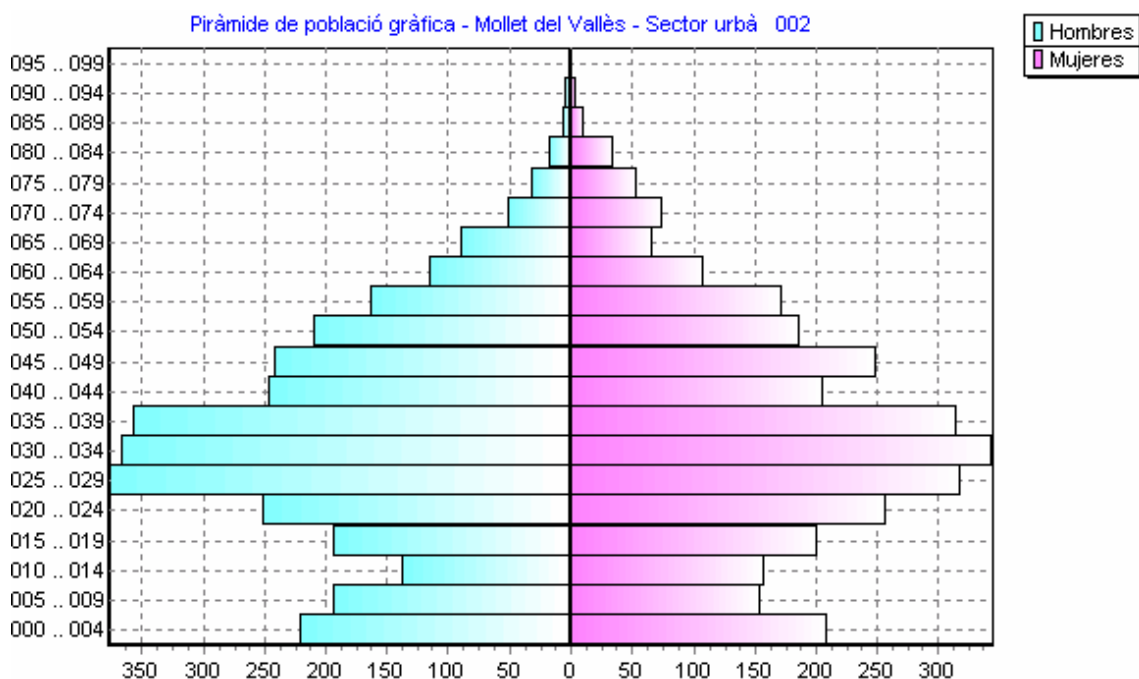

Piràmide de població gràfica – Barri de Can Pantiquet - 2004

Interval	Homes	Dones
000 .. 004	221	210
005 .. 009	193	155
010 .. 014	138	159
015 .. 019	193	201
020 .. 024	252	258
025 .. 029	376	318
030 .. 034	366	344
035 .. 039	357	315
040 .. 044	246	207
045 .. 049	241	249
050 .. 054	209	187
055 .. 059	163	173
060 .. 064	115	109
065 .. 069	90	67
070 .. 074	51	75
075 .. 079	32	54
080 .. 084	18	35
085 .. 089	6	12
090 .. 094	4	4
095 .. 099	1	2
>= 100	0	0