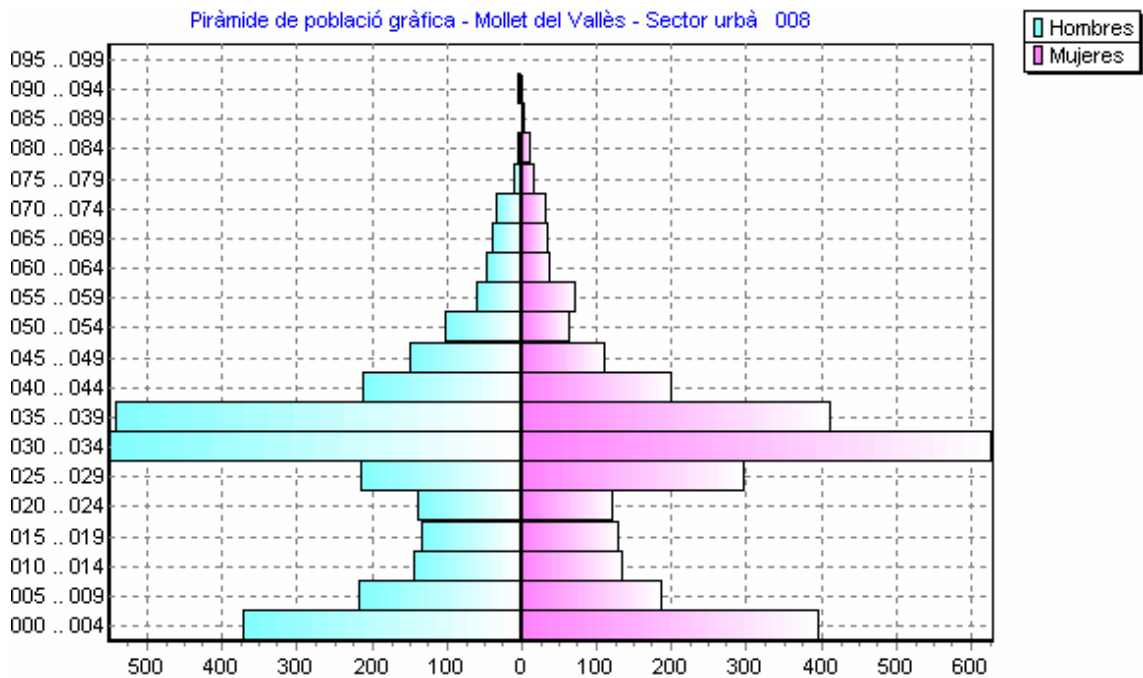

## Piràmide de població gràfica - Barri de Can Borrell - 2004

Interval	Homes	Dones
000 .. 004	371	399
005 .. 009	218	190
010 .. 014	145	137
015 .. 019	134	130
020 .. 024	139	123
025 .. 029	215	299
030 .. 034	550	629
035 .. 039	543	413
040 .. 044	211	203
045 .. 049	149	112
050 .. 054	102	66
055 .. 059	59	73
060 .. 064	46	39
065 .. 069	39	37
070 .. 074	34	33
075 .. 079	11	18
080 .. 084	6	13
085 .. 089	1	5
090 .. 094	4	3
095 .. 099	1	0
>= 100	0	0

Font: Padró municipal d'habitants a 1 de gener de 2004