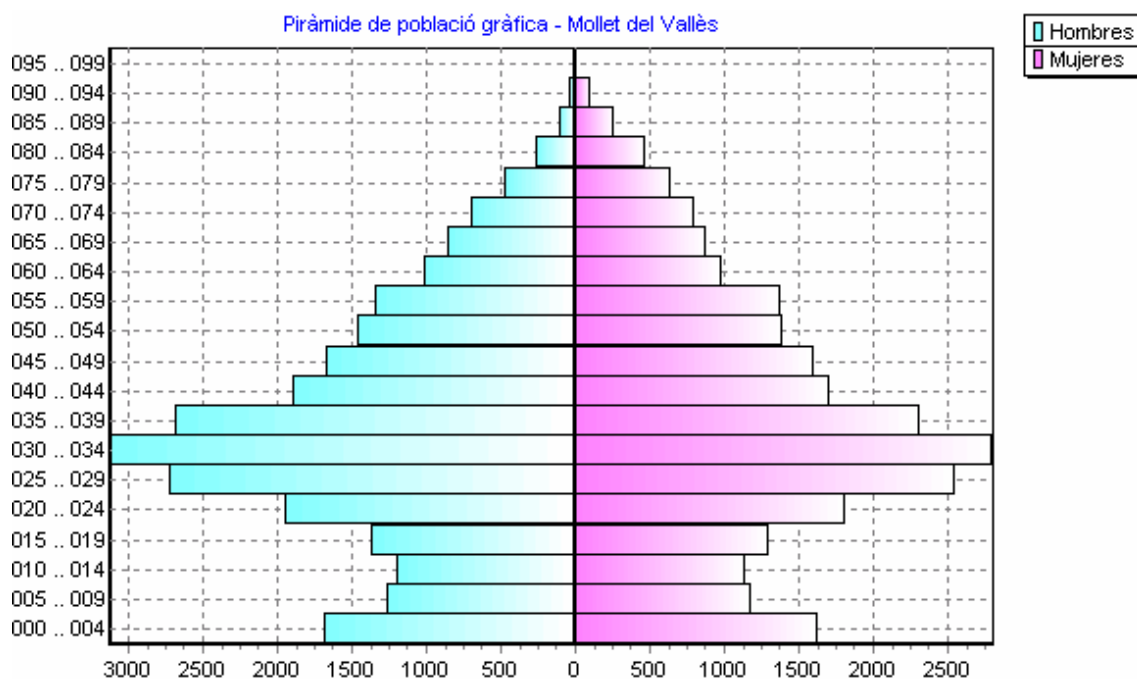

Piràmide de població gràfica - Mollet del Vallès 2004

Interval	Homes	Dones
000 .. 004	1.684	1.632
005 .. 009	1.267	1.189
010 .. 014	1.195	1.143
015 .. 019	1.368	1.302
020 .. 024	1.950	1.827
025 .. 029	2.724	2.558
030 .. 034	3.119	2.809
035 .. 039	2.682	2.319
040 .. 044	1.898	1.713
045 .. 049	1.666	1.617
050 .. 054	1.458	1.397
055 .. 059	1.335	1.380
060 .. 064	1.015	997
065 .. 069	859	886
070 .. 074	698	809
075 .. 079	467	643
080 .. 084	258	475
085 .. 089	104	268
090 .. 094	33	109
095 .. 099	8	19
>= 100	0	2
TOTAL	25.788	25.095

Font: Padró municipal d'habitants a 1 de gener de 2004