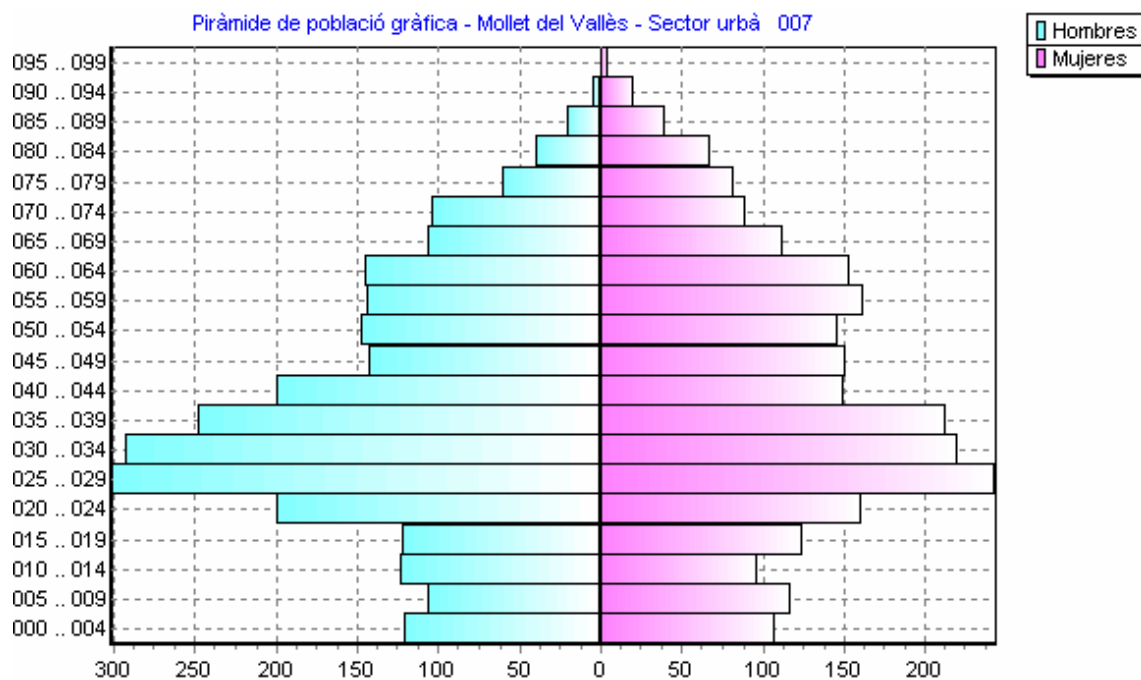

Piràmide de població gràfica - Mollet del Vallès

Barri de l'Estació del Nord

<i>Interval</i>	<i>Homes</i>	<i>Dones</i>
000 .. 004	121	108
005 .. 009	106	117
010 .. 014	123	97
015 .. 019	122	125
020 .. 024	199	161
025 .. 029	301	243
030 .. 034	293	220
035 .. 039	248	213
040 .. 044	199	150
045 .. 049	143	151
050 .. 054	147	146
055 .. 059	144	162
060 .. 064	145	153
065 .. 069	106	112
070 .. 074	104	90
075 .. 079	60	82
080 .. 084	40	68
085 .. 089	21	40
090 .. 094	5	21
095 .. 099	0	5
>= 100	0	0

Font: padró municipal d'habitants a 1 de gener de 2005

Estructura de la població
del barri de l'Estació del Nord

Interval	Homes	Dones	Totals
000 .. 000	25	18	43
001 .. 001	28	24	52
002 .. 002	23	23	46
003 .. 003	22	22	44
004 .. 004	23	21	44
005 .. 005	18	24	42
006 .. 006	17	22	39
007 .. 007	18	26	44
008 .. 008	25	28	53
009 .. 009	28	17	45
010 .. 010	23	18	41
011 .. 011	26	20	46
012 .. 012	26	23	49
013 .. 013	22	16	38
014 .. 014	26	20	46
015 .. 015	29	20	49
016 .. 016	25	19	44
017 .. 017	26	23	49
018 .. 018	17	27	44
019 .. 019	25	36	61
020 .. 020	23	23	46
021 .. 021	45	29	74
022 .. 022	31	33	64
023 .. 023	45	33	78
024 .. 024	55	43	98
025 .. 025	66	52	118
026 .. 026	49	40	89
027 .. 027	60	43	103
028 .. 028	68	52	120
029 .. 029	58	56	114
030 .. 030	73	45	118
031 .. 031	53	46	99
032 .. 032	57	47	104
033 .. 033	52	43	95
034 .. 034	58	39	97
035 .. 035	66	48	114
036 .. 036	51	49	100
037 .. 037	44	41	85
038 .. 038	48	37	85
039 .. 039	39	38	77
040 .. 040	53	24	77
041 .. 041	39	30	69
042 .. 042	33	22	55
043 .. 043	40	40	80
044 .. 044	34	34	68
045 .. 045	23	31	54