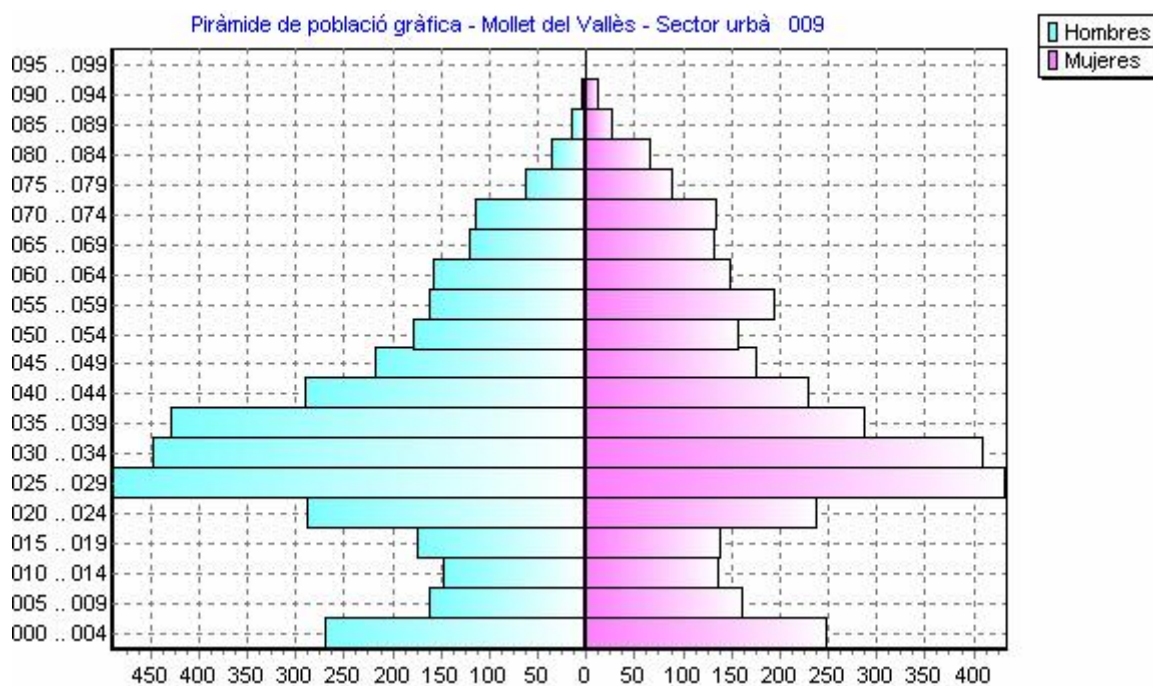

Piràmide de població gràfica - Mollet del Vallès - 2006

Barri de la Plana Lledó

Sector urbà 009. Barri de la Plana Lledó

Interval	Homes	Dones	Totals
000 .. 000	60	45	105
001 .. 001	65	61	126
002 .. 002	45	46	91
003 .. 003	50	55	105
004 .. 004	50	42	92
005 .. 005	41	33	74
006 .. 006	44	32	76
007 .. 007	23	36	59
008 .. 008	27	33	60
009 .. 009	27	29	56
010 .. 010	32	26	58
011 .. 011	21	29	50
012 .. 012	31	40	71
013 .. 013	27	21	48
014 .. 014	37	23	60
015 .. 015	26	31	57
016 .. 016	30	27	57
017 .. 017	33	26	59
018 .. 018	43	25	68
019 .. 019	42	32	74
020 .. 020	41	33	74
021 .. 021	46	29	75
022 .. 022	58	64	122
023 .. 023	63	52	115
024 .. 024	80	61	141
025 .. 025	88	80	168
026 .. 026	89	89	178
027 .. 027	104	111	215
028 .. 028	101	78	179
029 .. 029	107	76	183
030 .. 030	93	96	189
031 .. 031	98	86	184
032 .. 032	92	61	153
033 .. 033	79	79	158
034 .. 034	86	88	174
035 .. 035	100	80	180
036 .. 036	103	50	153
037 .. 037	74	57	131
038 .. 038	82	50	132
039 .. 039	71	53	124
040 .. 040	74	64	138
041 .. 041	62	57	119
042 .. 042	57	36	93
043 .. 043	53	30	83
044 .. 044	44	44	88
045 .. 045	43	32	75
046 .. 046	42	38	80
047 .. 047	44	33	77
048 .. 048	46	44	90