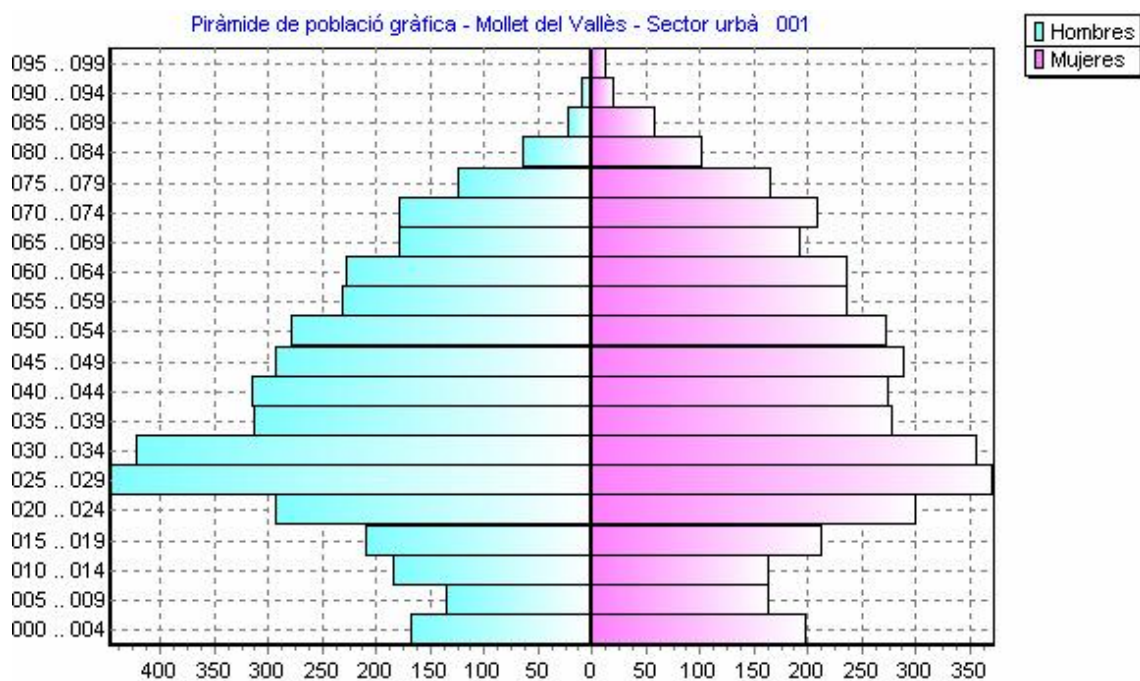

Piràmide de població gràfica - Mollet del Vallès - 2006

Barri dels Col·legis Nous

Sector urbà 001. Barri del Col·legis Nous

Interval	Homes	Dones	Totals
000 .. 000	32	41	73
001 .. 001	36	50	86
002 .. 002	36	39	75
003 .. 003	31	33	64
004 .. 004	32	37	69
005 .. 005	33	34	67
006 .. 006	31	34	65
007 .. 007	27	27	54
008 .. 008	25	33	58
009 .. 009	20	36	56
010 .. 010	38	36	74
011 .. 011	38	18	56
012 .. 012	29	36	65
013 .. 013	39	32	71
014 .. 014	41	42	83
015 .. 015	34	46	80
016 .. 016	43	49	92
017 .. 017	35	35	70
018 .. 018	46	30	76
019 .. 019	52	53	105
020 .. 020	55	44	99
021 .. 021	59	60	119
022 .. 022	50	51	101
023 .. 023	64	79	143
024 .. 024	65	68	133
025 .. 025	83	61	144
026 .. 026	84	82	166
027 .. 027	102	80	182
028 .. 028	90	80	170
029 .. 029	87	69	156
030 .. 030	102	72	174
031 .. 031	67	80	147
032 .. 032	91	65	156
033 .. 033	67	71	138
034 .. 034	95	69	164
035 .. 035	63	51	114
036 .. 036	61	47	108
037 .. 037	63	56	119
038 .. 038	70	68	138
039 .. 039	57	58	115
040 .. 040	58	60	118
041 .. 041	72	55	127
042 .. 042	75	49	124
043 .. 043	57	53	110
044 .. 044	54	58	112
045 .. 045	56	55	111
046 .. 046	57	58	115
047 .. 047	62	62	124
048 .. 048	57	55	112