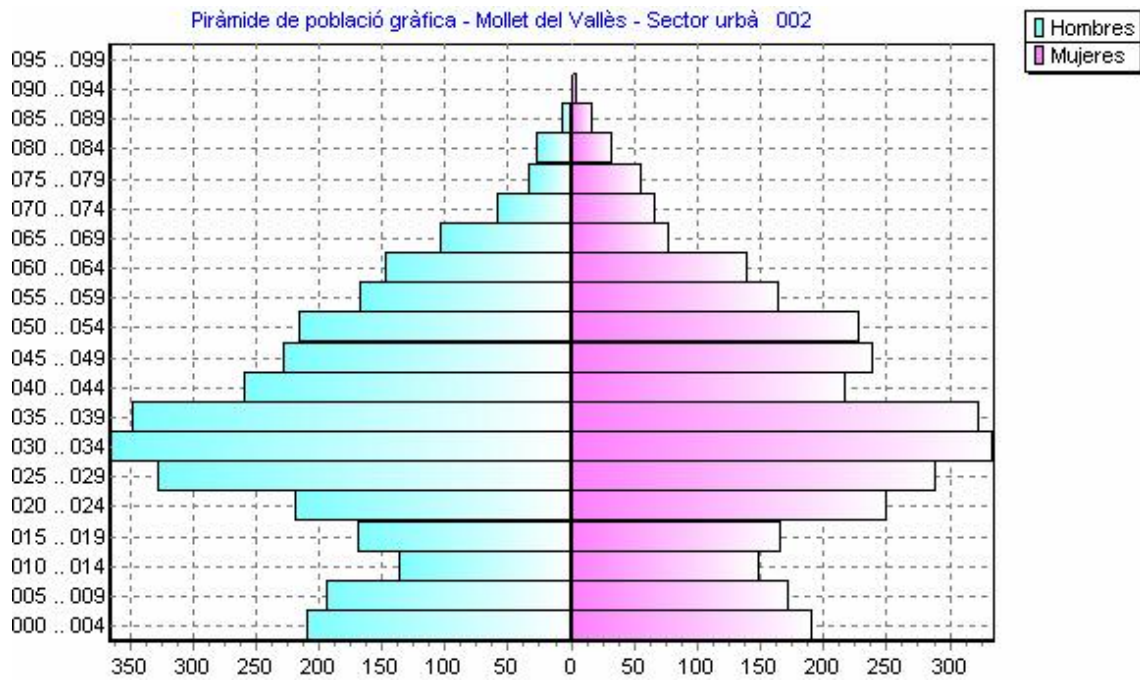

Piràmide de població gràfica - Mollet del Vallès - 2006

Barri de Can Pantiquet

Sector urbà 002. Barri de Can Pantiquet

Interval	Homes	Dones	Totals
000 .. 000	47	36	83
001 .. 001	41	39	80
002 .. 002	44	38	82
003 .. 003	41	44	85
004 .. 004	36	35	71
005 .. 005	41	38	79
006 .. 006	39	42	81
007 .. 007	46	39	85
008 .. 008	37	24	61
009 .. 009	31	31	62
010 .. 010	31	30	61
011 .. 011	30	29	59
012 .. 012	24	25	49
013 .. 013	32	37	69
014 .. 014	19	29	48
015 .. 015	25	31	56
016 .. 016	31	28	59
017 .. 017	35	37	72
018 .. 018	36	34	70
019 .. 019	42	37	79
020 .. 020	47	54	101
021 .. 021	36	49	85
022 .. 022	50	40	90
023 .. 023	35	48	83
024 .. 024	51	60	111
025 .. 025	49	57	106
026 .. 026	72	45	117
027 .. 027	75	63	138
028 .. 028	67	54	121
029 .. 029	65	71	136
030 .. 030	71	69	140
031 .. 031	67	68	135
032 .. 032	81	75	156
033 .. 033	71	56	127
034 .. 034	75	67	142
035 .. 035	72	72	144
036 .. 036	78	54	132
037 .. 037	62	66	128
038 .. 038	70	62	132
039 .. 039	66	70	136
040 .. 040	55	49	104
041 .. 041	57	49	106
042 .. 042	60	38	98
043 .. 043	42	48	90
044 .. 044	45	35	80
045 .. 045	47	52	99
046 .. 046	43	43	86
047 .. 047	46	37	83
048 .. 048	38	57	95