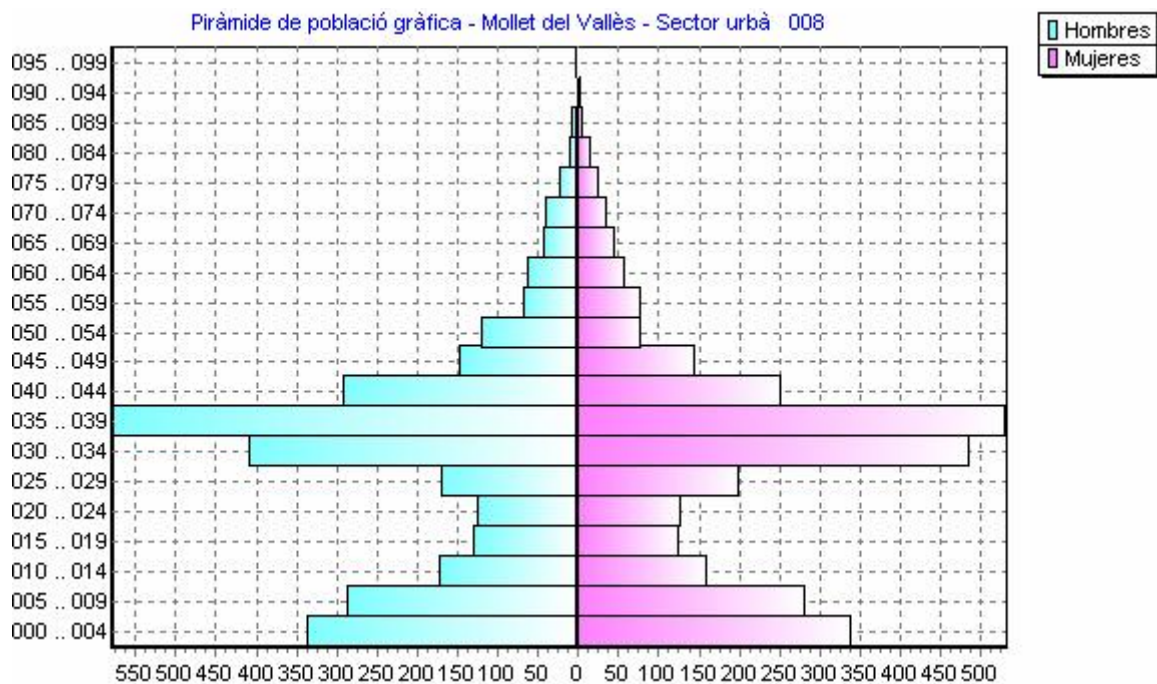

Piràmide de població gràfica - Mollet del Vallès - 2006

Barri de Can Borrell

Interval	Homes	Dones
000 .. 004	336	340
005 .. 009	286	284
010 .. 014	172	161
015 .. 019	131	126
020 .. 024	126	128
025 .. 029	171	202
030 .. 034	408	487
035 .. 039	578	532
040 .. 044	293	254
045 .. 049	148	147
050 .. 054	119	79
055 .. 059	69	79
060 .. 064	63	58
065 .. 069	44	46
070 .. 074	41	37
075 .. 079	22	27
080 .. 084	11	18
085 .. 089	7	8
090 .. 094	1	4
095 .. 099	3	0
>= 100	0	0
Totals	3.029	3.017

049 .. 049	24	23	47
050 .. 050	33	19	52
051 .. 051	23	16	39
052 .. 052	21	22	43
053 .. 053	27	9	36
054 .. 054	15	13	28
055 .. 055	25	14	39
056 .. 056	14	12	26
057 .. 057	7	20	27
058 .. 058	15	18	33
059 .. 059	8	15	23
060 .. 060	17	19	36
061 .. 061	16	15	31
062 .. 062	12	14	26
063 .. 063	11	7	18
064 .. 064	7	3	10
065 .. 065	11	11	22
066 .. 066	8	9	17
067 .. 067	7	8	15
068 .. 068	9	7	16
069 .. 069	9	11	20
070 .. 070	10	11	21
071 .. 071	7	7	14
072 .. 072	13	5	18
073 .. 073	6	6	12
074 .. 074	5	8	13
075 .. 075	7	10	17
076 .. 076	5	8	13
077 .. 077	2	3	5
078 .. 078	5	4	9
079 .. 079	3	2	5
080 .. 080	1	4	5
081 .. 081	3	6	9
082 .. 082	4	2	6
083 .. 083	0	5	5
084 .. 084	3	1	4
085 .. 085	2	3	5
086 .. 086	0	1	1
087 .. 087	2	0	2
088 .. 088	3	1	4
089 .. 089	0	3	3
090 .. 090	0	0	0
091 .. 091	0	1	1
092 .. 092	1	1	2
093 .. 093	0	2	2
094 .. 094	0	0	0
095 .. 095	2	0	2
096 .. 096	0	0	0
097 .. 097	0	0	0
098 .. 098	0	0	0
099 .. 099	1	0	1
>= 100	0	0	0
Totals	3.029	3.017	6.046