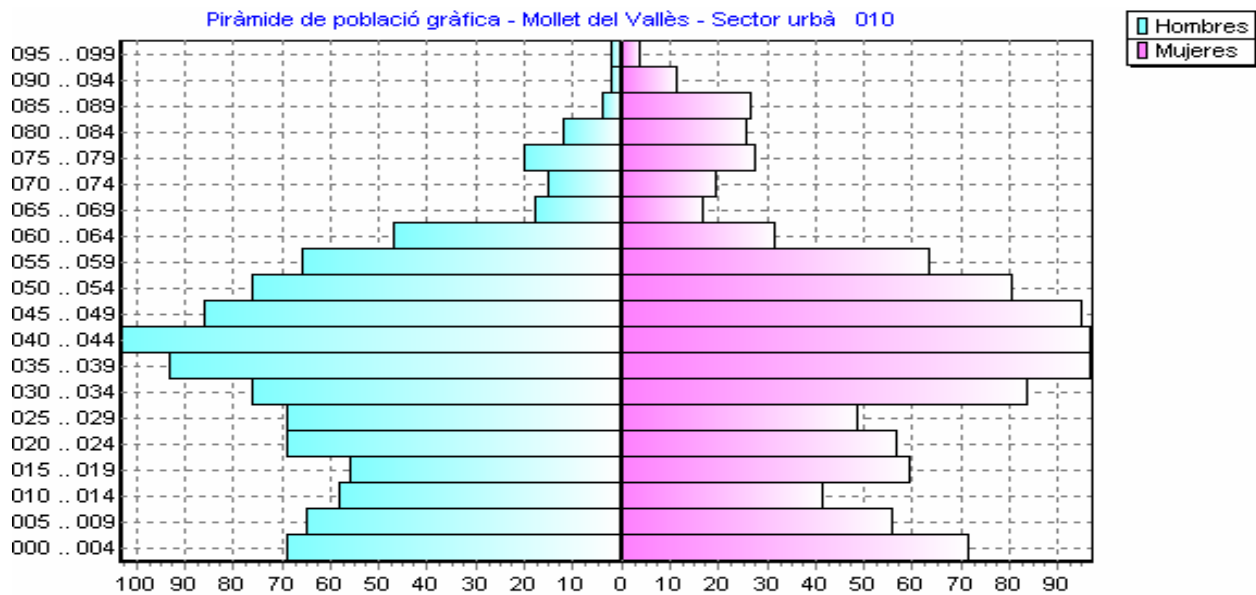

Piràmide de població gràfica – Barri de Santa Rosa - 2007

Interval	Homes	Dones
000 .. 004	69	72
005 .. 009	65	56
010 .. 014	58	42
015 .. 019	56	60
020 .. 024	69	57
025 .. 029	69	49
030 .. 034	76	84
035 .. 039	93	97
040 .. 044	103	97
045 .. 049	86	95
050 .. 054	76	81
055 .. 059	66	64
060 .. 064	47	32
065 .. 069	18	17
070 .. 074	15	20
075 .. 079	20	28
080 .. 084	12	26
085 .. 089	4	27
090 .. 094	2	12
095 .. 099	2	4
>= 100	0	0
Totals	1.006	1.020

053 .. 053	16	19	35
054 .. 054	14	16	30
055 .. 055	17	9	26
056 .. 056	11	18	29
057 .. 057	17	14	31
058 .. 058	17	13	30
059 .. 059	4	10	14
060 .. 060	17	9	26
061 .. 061	12	5	17
062 .. 062	6	8	14
063 .. 063	7	6	13
064 .. 064	5	4	9
065 .. 065	3	2	5
066 .. 066	5	7	12
067 .. 067	5	3	8
068 .. 068	2	1	3
069 .. 069	3	4	7
070 .. 070	2	1	3
071 .. 071	6	5	11
072 .. 072	2	5	7
073 .. 073	5	5	10
074 .. 074	0	4	4
075 .. 075	3	6	9
076 .. 076	6	5	11
077 .. 077	2	4	6
078 .. 078	6	4	10
079 .. 079	3	9	12
080 .. 080	2	4	6
081 .. 081	3	3	6
082 .. 082	3	3	6
083 .. 083	2	6	8
084 .. 084	2	10	12
085 .. 085	0	7	7
086 .. 086	2	4	6
087 .. 087	0	5	5
088 .. 088	1	6	7
089 .. 089	1	5	6
090 .. 090	1	3	4
091 .. 091	0	1	1
092 .. 092	0	3	3
093 .. 093	1	4	5
094 .. 094	0	1	1
095 .. 095	0	1	1
096 .. 096	2	3	5
097 .. 097	0	0	0
098 .. 098	0	0	0
099 .. 099	0	0	0
>= 100	0	0	0
Totals	1.006	1.020	2.026