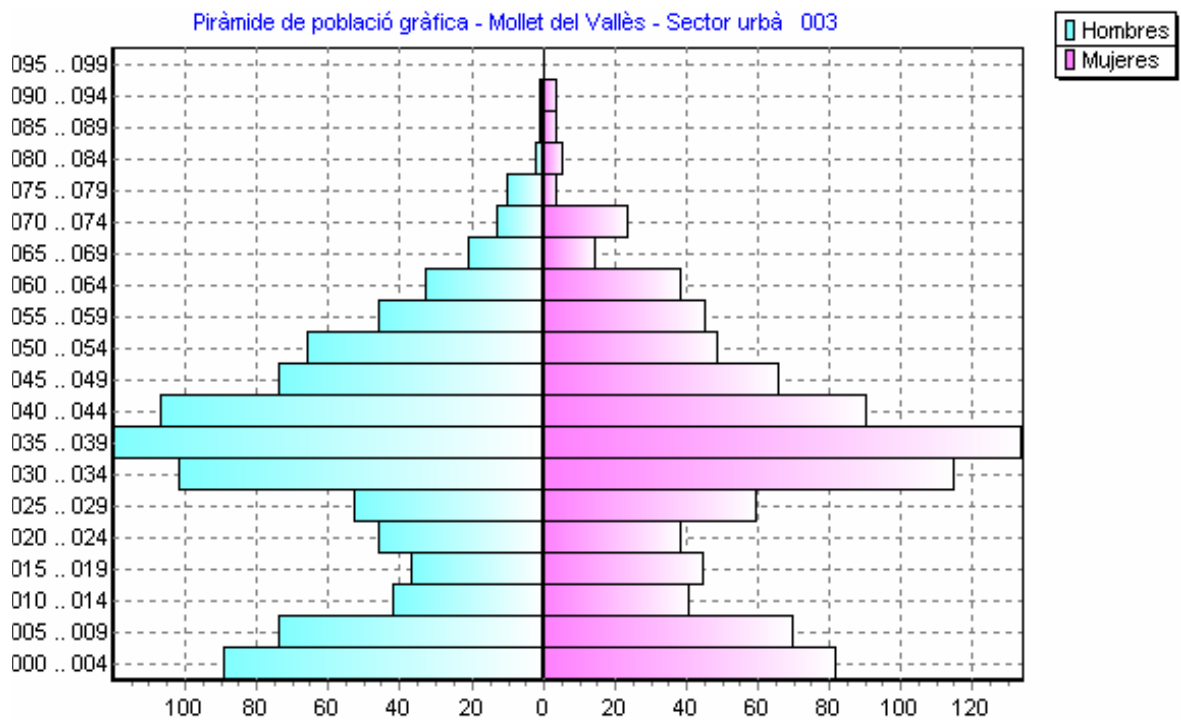

## Piràmide de població gràfica – Barri de la Riera Seca - 2007

Interval	Homes	Dones
000 .. 004	89	82
005 .. 009	74	70
010 .. 014	42	41
015 .. 019	37	45
020 .. 024	46	39
025 .. 029	53	60
030 .. 034	102	115
035 .. 039	120	134
040 .. 044	107	91
045 .. 049	74	66
050 .. 054	66	49
055 .. 059	46	46
060 .. 064	33	39
065 .. 069	21	15
070 .. 074	13	24
075 .. 079	10	4
080 .. 084	2	6
085 .. 089	1	4
090 .. 094	1	4
095 .. 099	0	1
>= 100	0	0
<b>Totals</b>	<b>997</b>	<b>935</b>

## Barri de la Riera Seca - 2007

Interval	Homes	Dones	Totals
000 .. 000	17	15	32
001 .. 001	17	18	35
002 .. 002	20	10	30
003 .. 003	17	21	38
004 .. 004	18	18	36
005 .. 005	14	12	26
006 .. 006	19	15	34
007 .. 007	20	17	37
008 .. 008	10	15	25
009 .. 009	11	11	22
010 .. 010	7	6	13
011 .. 011	13	12	25
012 .. 012	3	12	15
013 .. 013	10	5	15
014 .. 014	9	6	15
015 .. 015	2	7	9
016 .. 016	10	10	20
017 .. 017	6	7	13
018 .. 018	6	10	16
019 .. 019	13	11	24
020 .. 020	6	10	16
021 .. 021	9	6	15
022 .. 022	8	6	14
023 .. 023	12	9	21
024 .. 024	11	8	19
025 .. 025	6	12	18
026 .. 026	9	13	22
027 .. 027	10	8	18
028 .. 028	12	9	21
029 .. 029	16	18	34
030 .. 030	9	10	19
031 .. 031	17	24	41
032 .. 032	25	36	61
033 .. 033	24	25	49
034 .. 034	27	20	47
035 .. 035	27	24	51
036 .. 036	24	30	54
037 .. 037	22	26	48
038 .. 038	22	31	53
039 .. 039	25	23	48
040 .. 040	28	25	53
041 .. 041	26	16	42
042 .. 042	18	19	37
043 .. 043	20	12	32
044 .. 044	15	19	34
045 .. 045	16	8	24
046 .. 046	13	16	29
047 .. 047	14	12	26
048 .. 048	20	14	34
049 .. 049	11	16	27
050 .. 050	12	17	29
051 .. 051	15	6	21
052 .. 052	14	8	22