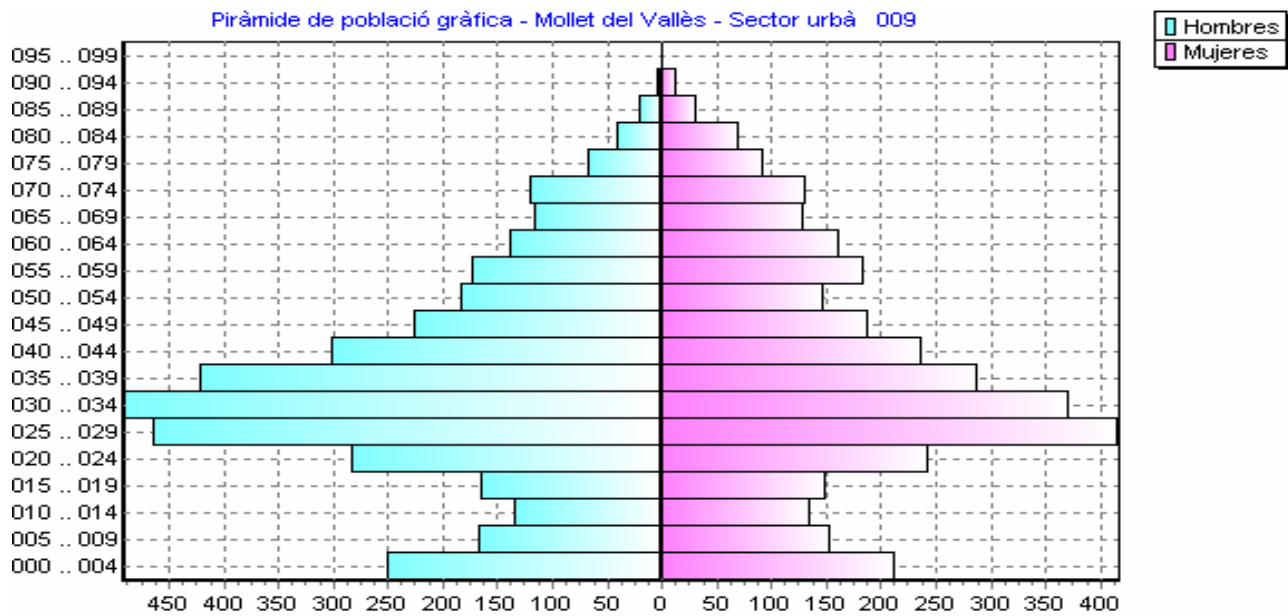

Piràmide de població gràfica – Barri de la Plana Lledó - 2007

Interval	Homes	Dones
000 .. 004	250	213
005 .. 009	168	155
010 .. 014	135	137
015 .. 019	165	151
020 .. 024	284	244
025 .. 029	465	419
030 .. 034	491	372
035 .. 039	421	289
040 .. 044	301	238
045 .. 049	226	190
050 .. 054	184	149
055 .. 059	173	185
060 .. 064	138	163
065 .. 069	117	130
070 .. 074	120	131
075 .. 079	68	93
080 .. 084	41	70
085 .. 089	20	32
090 .. 094	5	13
095 .. 099	0	1
>= 100	0	1
Totals	3.772	3.376