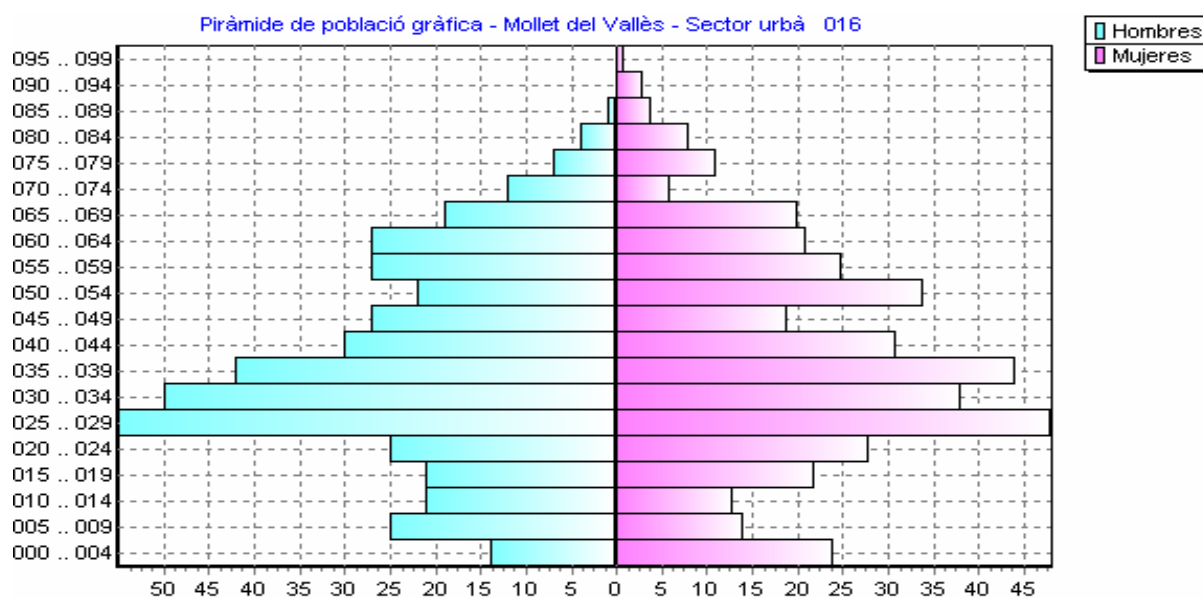

Piràmide de població gràfica – Barri de Lourdes - 2007

Interval	Homes	Dones
000 .. 004	14	24
005 .. 009	25	14
010 .. 014	21	13
015 .. 019	21	22
020 .. 024	25	28
025 .. 029	55	48
030 .. 034	50	38
035 .. 039	42	44
040 .. 044	30	31
045 .. 049	27	19
050 .. 054	22	34
055 .. 059	27	25
060 .. 064	27	21
065 .. 069	19	20
070 .. 074	12	6
075 .. 079	7	11
080 .. 084	4	8
085 .. 089	1	4
090 .. 094	0	3
095 .. 099	0	1
>= 100	0	0
Totals	429	414

Barri de Lourdes - 2007

Interval	Homes	Dones	Totals
000 .. 000	2	6	8
001 .. 001	3	6	9
002 .. 002	3	1	4
003 .. 003	2	3	5
004 .. 004	4	8	12
005 .. 005	10	3	13
006 .. 006	4	4	8
007 .. 007	6	1	7
008 .. 008	4	4	8
009 .. 009	1	2	3
010 .. 010	4	2	6
011 .. 011	6	2	8
012 .. 012	6	1	7
013 .. 013	1	3	4
014 .. 014	4	5	9
015 .. 015	4	5	9
016 .. 016	5	4	9
017 .. 017	6	6	12
018 .. 018	3	3	6
019 .. 019	3	4	7
020 .. 020	6	6	12
021 .. 021	3	10	13
022 .. 022	3	3	6
023 .. 023	7	4	11
024 .. 024	6	5	11
025 .. 025	12	12	24
026 .. 026	9	8	17
027 .. 027	11	10	21
028 .. 028	12	10	22
029 .. 029	11	8	19
030 .. 030	9	13	22
031 .. 031	13	10	23
032 .. 032	11	5	16
033 .. 033	9	8	17
034 .. 034	8	2	10
035 .. 035	10	6	16
036 .. 036	9	7	16
037 .. 037	8	12	20
038 .. 038	6	11	17
039 .. 039	9	8	17
040 .. 040	5	6	11
041 .. 041	7	9	16
042 .. 042	8	6	14
043 .. 043	3	5	8
044 .. 044	7	5	12
045 .. 045	9	4	13
046 .. 046	6	6	12
047 .. 047	3	2	5
048 .. 048	8	4	12
049 .. 049	1	3	4
050 .. 050	2	4	6
051 .. 051	5	6	11
052 .. 052	3	4	7