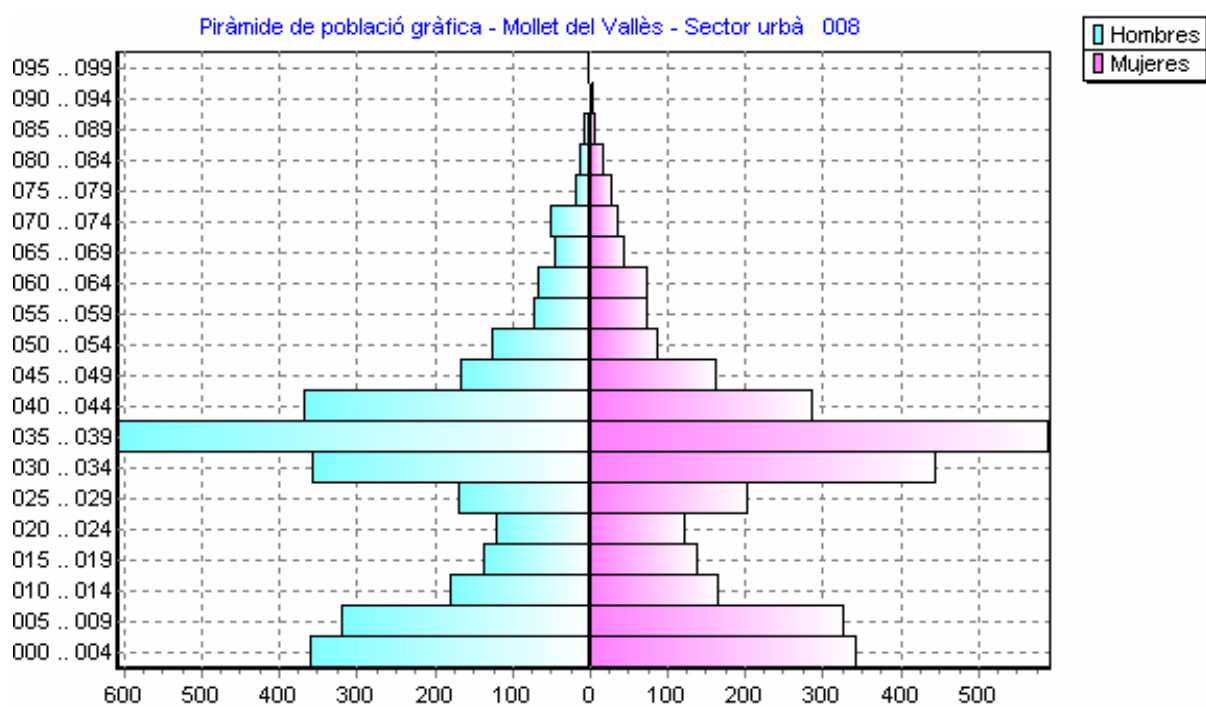

## Piràmide de població gràfica – Barri de Can Borrell - 2007

Interval	Homes	Dones
000 .. 004	361	344
005 .. 009	319	328
010 .. 014	179	166
015 .. 019	137	139
020 .. 024	122	125
025 .. 029	169	204
030 .. 034	359	447
035 .. 039	608	592
040 .. 044	369	287
045 .. 049	166	165
050 .. 054	127	90
055 .. 059	73	76
060 .. 064	67	75
065 .. 069	45	47
070 .. 074	51	39
075 .. 079	19	31
080 .. 084	13	18
085 .. 089	8	8
090 .. 094	1	5
095 .. 099	2	0
>= 100	1	0
<b>Totals</b>	<b>3.196</b>	<b>3.186</b>

059 .. 059	14	18	32
060 .. 060	15	15	30
061 .. 061	14	25	39
062 .. 062	15	15	30
063 .. 063	12	13	25
064 .. 064	11	7	18
065 .. 065	8	4	12
066 .. 066	12	11	23
067 .. 067	7	12	19
068 .. 068	9	9	18
069 .. 069	9	11	20
070 .. 070	10	8	18
071 .. 071	15	12	27
072 .. 072	3	8	11
073 .. 073	14	4	18
074 .. 074	9	7	16
075 .. 075	2	7	9
076 .. 076	6	11	17
077 .. 077	4	5	9
078 .. 078	4	4	8
079 .. 079	3	4	7
080 .. 080	3	1	4
081 .. 081	1	7	8
082 .. 082	2	3	5
083 .. 083	4	2	6
084 .. 084	3	5	8
085 .. 085	2	1	3
086 .. 086	2	3	5
087 .. 087	0	2	2
088 .. 088	2	0	2
089 .. 089	2	2	4
090 .. 090	0	2	2
091 .. 091	0	0	0
092 .. 092	0	1	1
093 .. 093	1	1	2
094 .. 094	0	1	1
095 .. 095	0	0	0
096 .. 096	2	0	2
097 .. 097	0	0	0
098 .. 098	0	0	0
099 .. 099	0	0	0
>= 100	1	0	1
<b>Totals</b>	<b>3.196</b>	<b>3.186</b>	<b>6.382</b>