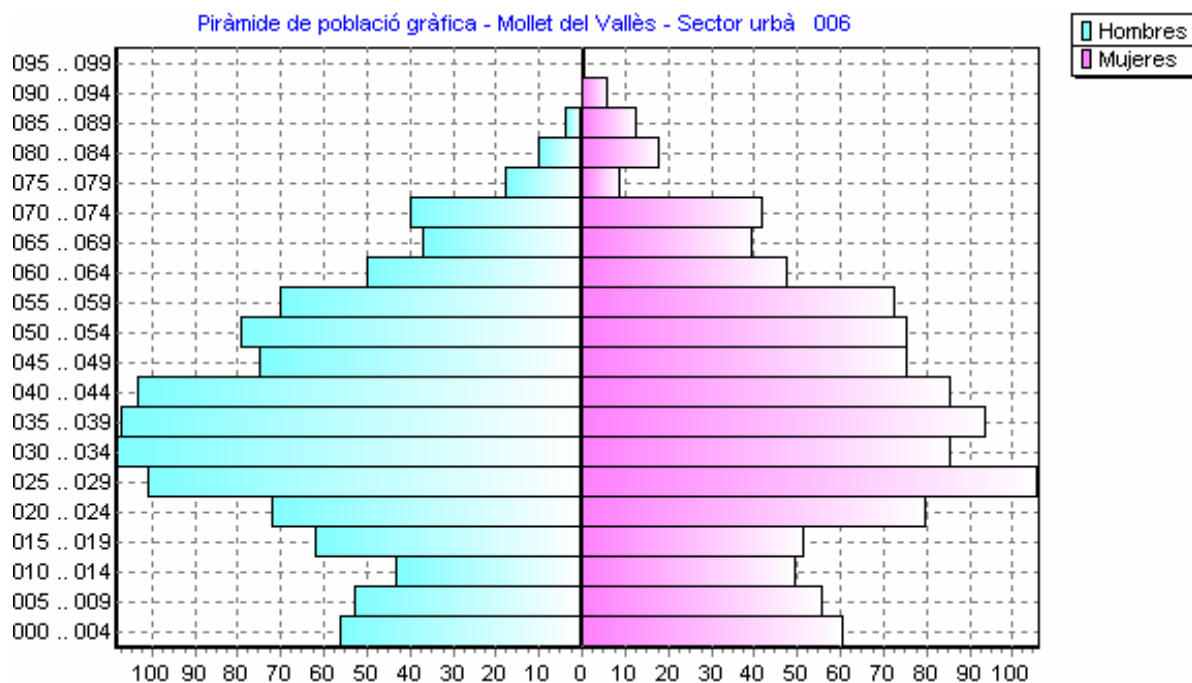

Piràmide de població gràfica – Barri del Calderí - 2007

Interval	Homes	Dones
000 .. 004	56	61
005 .. 009	53	56
010 .. 014	43	50
015 .. 019	62	52
020 .. 024	72	80
025 .. 029	101	106
030 .. 034	108	86
035 .. 039	107	94
040 .. 044	103	86
045 .. 049	75	76
050 .. 054	79	76
055 .. 059	70	73
060 .. 064	50	48
065 .. 069	37	40
070 .. 074	40	42
075 .. 079	18	9
080 .. 084	10	18
085 .. 089	4	13
090 .. 094	0	6
095 .. 099	0	1
>= 100	0	0
Totals	1.088	1.073

053 .. 053	13	14	27
054 .. 054	16	15	31
055 .. 055	14	18	32
056 .. 056	12	17	29
057 .. 057	13	9	22
058 .. 058	17	18	35
059 .. 059	14	11	25
060 .. 060	12	10	22
061 .. 061	10	12	22
062 .. 062	11	9	20
063 .. 063	10	9	19
064 .. 064	7	8	15
065 .. 065	9	1	10
066 .. 066	10	12	22
067 .. 067	4	8	12
068 .. 068	8	7	15
069 .. 069	6	12	18
070 .. 070	11	8	19
071 .. 071	11	4	15
072 .. 072	6	8	14
073 .. 073	3	15	18
074 .. 074	9	7	16
075 .. 075	6	3	9
076 .. 076	1	3	4
077 .. 077	2	2	4
078 .. 078	7	0	7
079 .. 079	2	1	3
080 .. 080	1	3	4
081 .. 081	4	2	6
082 .. 082	2	2	4
083 .. 083	2	5	7
084 .. 084	1	6	7
085 .. 085	1	3	4
086 .. 086	2	5	7
087 .. 087	1	3	4
088 .. 088	0	2	2
089 .. 089	0	0	0
090 .. 090	0	3	3
091 .. 091	0	1	1
092 .. 092	0	0	0
093 .. 093	0	1	1
094 .. 094	0	1	1
095 .. 095	0	1	1
096 .. 096	0	0	0
097 .. 097	0	0	0
098 .. 098	0	0	0
099 .. 099	0	0	0
>= 100	0	0	0
Totals	1.088	1.073	2.161