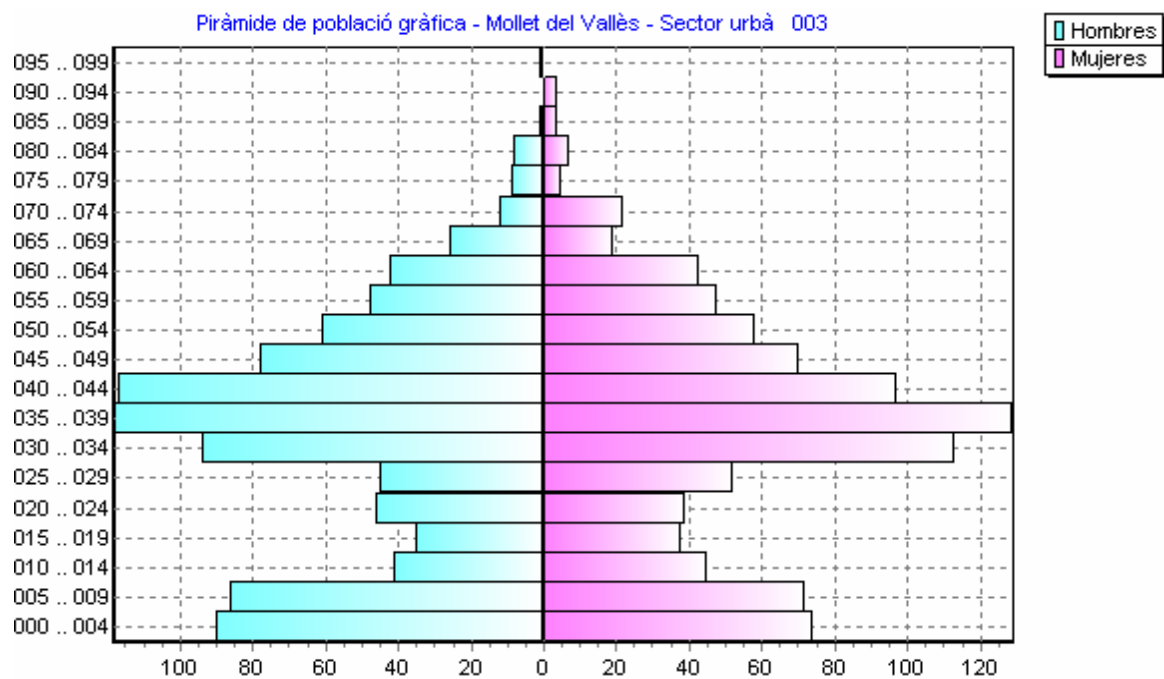

Piràmide de població gràfica – Barri de la Riera Seca

Interval	Homes	Dones
000 .. 004	90	74
005 .. 009	86	72
010 .. 014	41	45
015 .. 019	35	38
020 .. 024	46	39
025 .. 029	45	52
030 .. 034	94	113
035 .. 039	118	129
040 .. 044	117	97
045 .. 049	78	70
050 .. 054	61	58
055 .. 059	48	48
060 .. 064	42	43
065 .. 069	26	19
070 .. 074	12	22
075 .. 079	9	5
080 .. 084	8	7
085 .. 089	1	4
090 .. 094	0	4
095 .. 099	1	0
>= 100	0	0
Totals	958	939

Estructura de la població per edats Sector urbà 003. Barri de la Riera Seca

Interval	Homes	Dones	Totals
000 .. 000	18	10	28
001 .. 001	17	13	30
002 .. 002	17	19	36
003 .. 003	19	12	31
004 .. 004	19	20	39
005 .. 005	20	17	37
006 .. 006	16	11	27
007 .. 007	19	14	33
008 .. 008	21	16	37
009 .. 009	10	14	24
010 .. 010	10	11	21
011 .. 011	6	6	12
012 .. 012	13	12	25
013 .. 013	3	12	15
014 .. 014	9	4	13
015 .. 015	9	5	14
016 .. 016	3	7	10
017 .. 017	10	9	19
018 .. 018	6	7	13
019 .. 019	7	10	17
020 .. 020	13	10	23
021 .. 021	7	9	16
022 .. 022	8	8	16
023 .. 023	8	4	12
024 .. 024	10	8	18
025 .. 025	8	6	14
026 .. 026	6	12	18
027 .. 027	7	15	22
028 .. 028	12	8	20
029 .. 029	12	11	23
030 .. 030	15	18	33
031 .. 031	10	10	20
032 .. 032	19	24	43
033 .. 033	26	36	62
034 .. 034	24	25	49
035 .. 035	24	20	44
036 .. 036	26	25	51
037 .. 037	22	29	51
038 .. 038	23	26	49
039 .. 039	23	29	52
040 .. 040	25	24	49
041 .. 041	28	27	55
042 .. 042	26	16	42
043 .. 043	18	18	36
044 .. 044	20	12	32
045 .. 045	17	19	36
046 .. 046	16	8	24
047 .. 047	14	17	31
048 .. 048	14	12	26
049 .. 049	17	14	31
050 .. 050	9	16	25
051 .. 051	13	16	29
052 .. 052	16	6	22