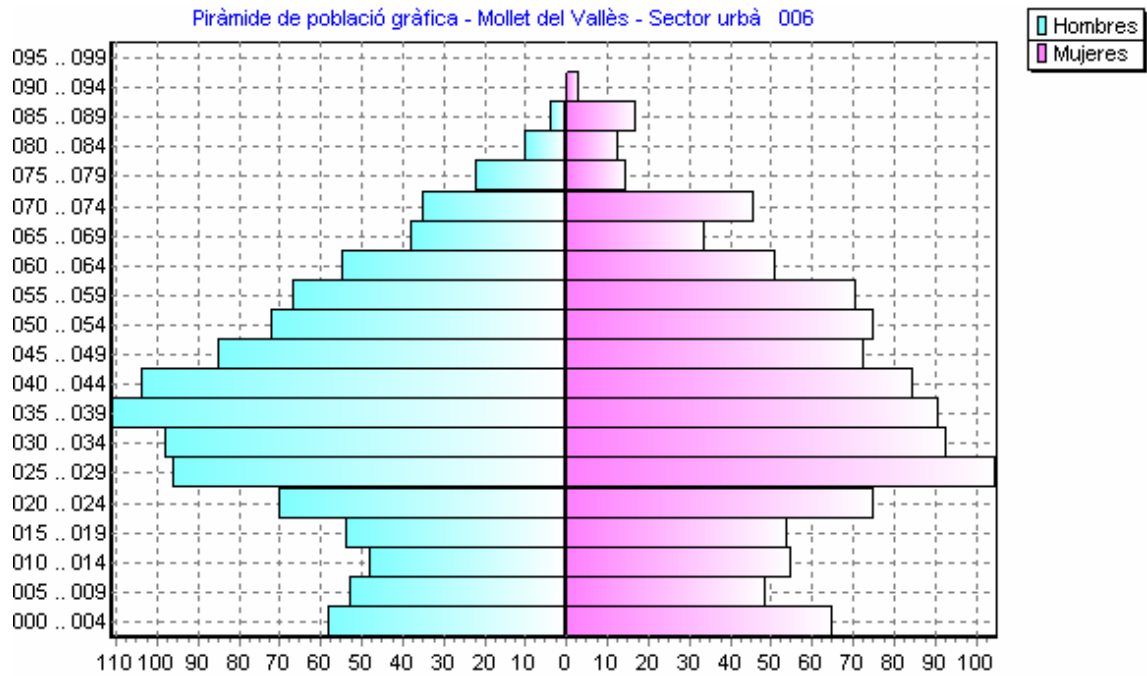

## Piràmide de població gràfica – Barri del Calderi

Interval	Homes	Dones
000 .. 004	58	65
005 .. 009	53	49
010 .. 014	48	55
015 .. 019	54	54
020 .. 024	70	75
025 .. 029	96	105
030 .. 034	98	93
035 .. 039	111	91
040 .. 044	104	85
045 .. 049	85	73
050 .. 054	72	75
055 .. 059	67	71
060 .. 064	55	51
065 .. 069	38	34
070 .. 074	35	46
075 .. 079	22	15
080 .. 084	10	13
085 .. 089	4	17
090 .. 094	0	3
095 .. 099	0	0
>= 100	0	0
<b>Totals</b>	<b>1.080</b>	<b>1.070</b>

## Estructura de la població per edats Sector urbà 006. Barri del Calderi

Interval	Homes	Dones	Totals
000 .. 000	14	10	24
001 .. 001	9	11	20
002 .. 002	8	10	18
003 .. 003	15	20	35
004 .. 004	12	14	26
005 .. 005	9	3	12
006 .. 006	13	14	27
007 .. 007	12	15	27
008 .. 008	9	10	19
009 .. 009	10	7	17
010 .. 010	10	13	23
011 .. 011	10	10	20
012 .. 012	11	16	27
013 .. 013	12	9	21
014 .. 014	5	7	12
015 .. 015	7	9	16
016 .. 016	16	10	26
017 .. 017	10	19	29
018 .. 018	7	7	14
019 .. 019	14	9	23
020 .. 020	20	13	33
021 .. 021	9	7	16
022 .. 022	13	18	31
023 .. 023	14	15	29
024 .. 024	14	22	36
025 .. 025	21	16	37
026 .. 026	14	19	33
027 .. 027	24	18	42
028 .. 028	8	28	36
029 .. 029	29	24	53
030 .. 030	24	17	41
031 .. 031	20	14	34
032 .. 032	17	18	35
033 .. 033	20	19	39
034 .. 034	17	25	42
035 .. 035	26	12	38
036 .. 036	18	23	41
037 .. 037	23	16	39
038 .. 038	29	23	52
039 .. 039	15	17	32
040 .. 040	21	15	36
041 .. 041	25	17	42
042 .. 042	15	13	28
043 .. 043	20	18	38
044 .. 044	23	22	45
045 .. 045	21	15	36
046 .. 046	11	14	25
047 .. 047	8	18	26
048 .. 048	17	16	33
049 .. 049	28	10	38
050 .. 050	10	17	27
051 .. 051	11	11	22
052 .. 052	19	17	36