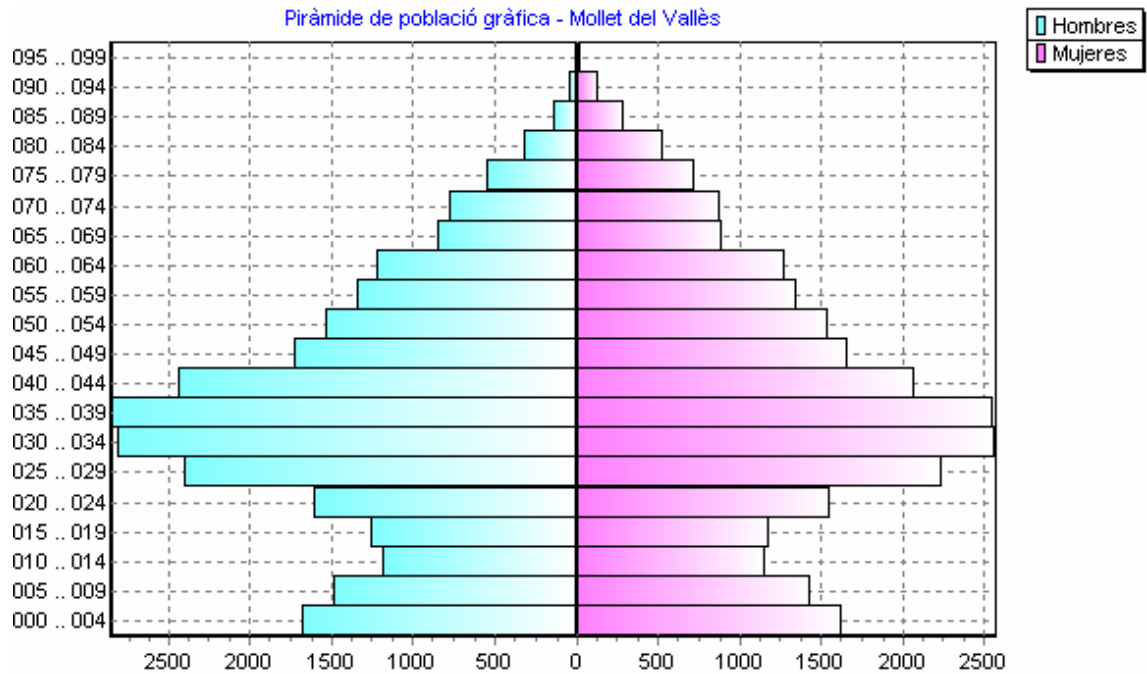

Piràmide de població gràfica - Mollet del Vallès

Interval	Homes	Dones
000 .. 004	1.674	1.631
005 .. 009	1.492	1.436
010 .. 014	1.188	1.163
015 .. 019	1.262	1.190
020 .. 024	1.613	1.563
025 .. 029	2.407	2.239
030 .. 034	2.813	2.568
035 .. 039	2.847	2.550
040 .. 044	2.438	2.069
045 .. 049	1.732	1.663
050 .. 054	1.537	1.550
055 .. 059	1.347	1.355
060 .. 064	1.227	1.285
065 .. 069	851	890
070 .. 074	775	883
075 .. 079	550	727
080 .. 084	320	535
085 .. 089	140	297
090 .. 094	40	137
095 .. 099	9	30
>= 100	1	4
Totals	26.263	25.765