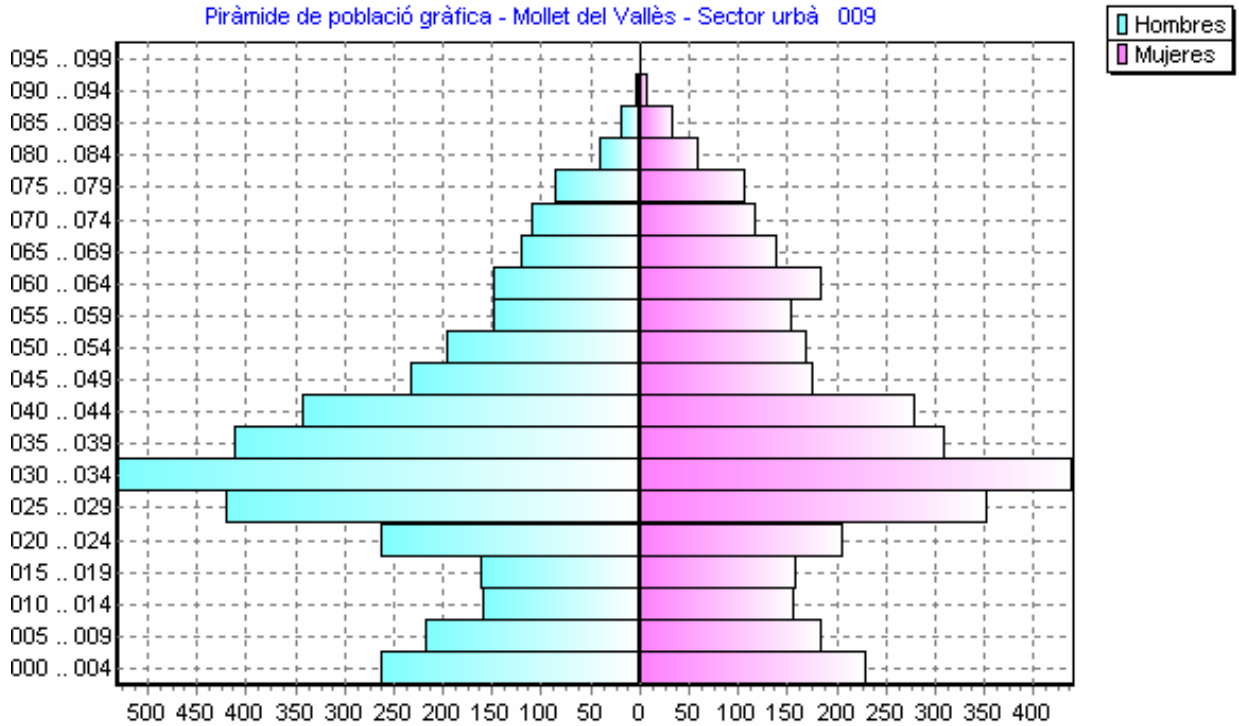

Piràmide de població gràfica – Barri de la Plana Lledó

Interval	Homes	Dones
000 .. 004	262	231
005 .. 009	217	186
010 .. 014	160	157
015 .. 019	161	160
020 .. 024	262	207
025 .. 029	421	354
030 .. 034	530	440
035 .. 039	412	310
040 .. 044	342	281
045 .. 049	232	177
050 .. 054	195	170
055 .. 059	149	156
060 .. 064	149	186
065 .. 069	120	140
070 .. 074	110	119
075 .. 079	87	107
080 .. 084	41	61
085 .. 089	20	34
090 .. 094	4	8
095 .. 099	0	3
>= 100	0	1
Totals	3.874	3.490

Estructura de la població per edats Sector urbà 009. Barri de la Plana Lledó

Interval	Homes	Dones	Totals
000 .. 000	51	68	119
001 .. 001	56	36	92
002 .. 002	59	39	98
003 .. 003	44	44	88
004 .. 004	52	44	96
005 .. 005	49	41	90
006 .. 006	45	37	82
007 .. 007	38	43	81
008 .. 008	43	33	76
009 .. 009	42	32	74
010 .. 010	28	31	59
011 .. 011	32	33	65
012 .. 012	37	33	70
013 .. 013	39	27	66
014 .. 014	24	33	57
015 .. 015	25	38	63
016 .. 016	33	16	49
017 .. 017	39	29	68
018 .. 018	31	35	66
019 .. 019	33	43	76
020 .. 020	49	29	78
021 .. 021	41	41	82
022 .. 022	54	36	90
023 .. 023	50	46	96
024 .. 024	68	55	123
025 .. 025	63	60	123
026 .. 026	97	60	157
027 .. 027	78	69	147
028 .. 028	95	69	164
029 .. 029	88	96	184
030 .. 030	107	123	230
031 .. 031	105	90	195
032 .. 032	112	71	183
033 .. 033	107	77	184
034 .. 034	99	79	178
035 .. 035	77	55	132
036 .. 036	78	72	150
037 .. 037	78	80	158
038 .. 038	87	62	149
039 .. 039	92	42	134
040 .. 040	73	54	127
041 .. 041	70	53	123
042 .. 042	71	53	124
043 .. 043	55	59	114
044 .. 044	73	62	135
045 .. 045	40	38	78
046 .. 046	52	26	78
047 .. 047	49	35	84
048 .. 048	39	43	82
049 .. 049	52	35	87
050 .. 050	44	36	80
051 .. 051	43	45	88
052 .. 052	41	33	74
053 .. 053	34	34	68
054 .. 054	33	22	55
055 .. 055	32	27	59
056 .. 056	31	35	66
057 .. 057	31	36	67