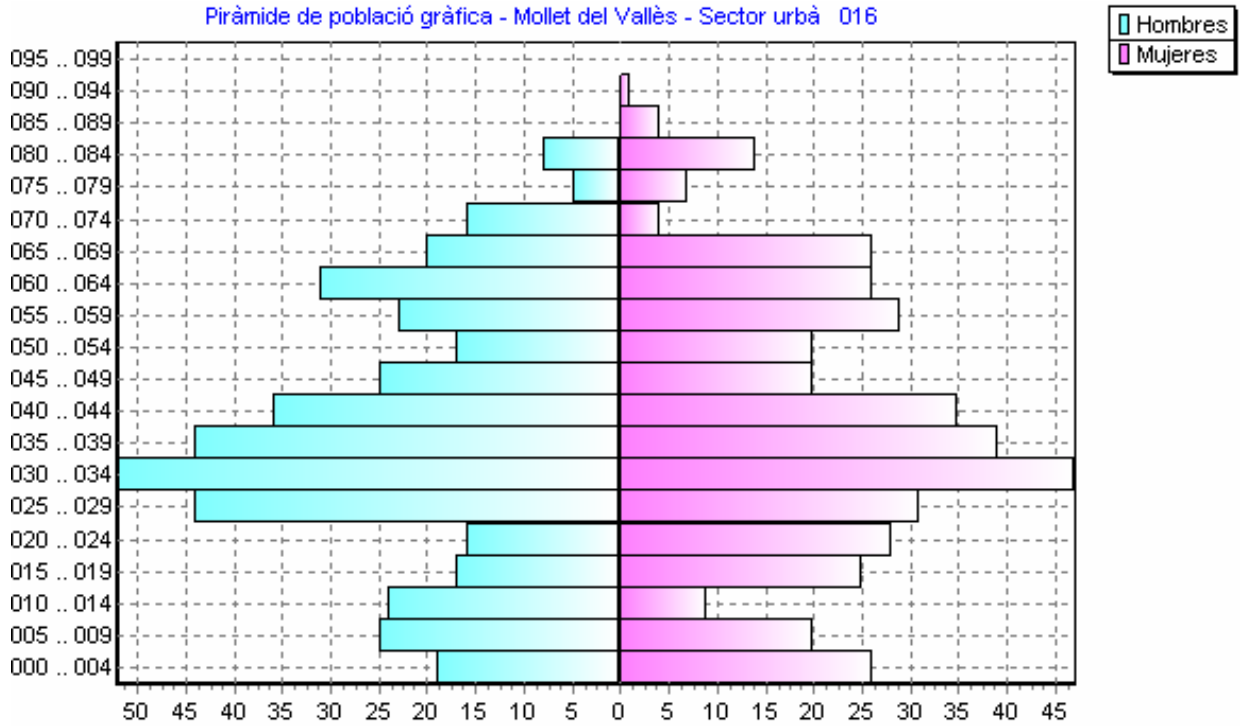

## Piràmide de població gràfica – Barri de Lourdes

Interval	Homes	Dones
000 .. 004	19	26
005 .. 009	25	20
010 .. 014	24	9
015 .. 019	17	25
020 .. 024	16	28
025 .. 029	44	31
030 .. 034	52	47
035 .. 039	44	39
040 .. 044	36	35
045 .. 049	25	20
050 .. 054	17	20
055 .. 059	23	29
060 .. 064	31	26
065 .. 069	20	26
070 .. 074	16	4
075 .. 079	5	7
080 .. 084	8	14
085 .. 089	0	4
090 .. 094	0	1
095 .. 099	0	0
>= 100	0	0
<b>Totals</b>	<b>422</b>	<b>411</b>

## Estructura de la població per edats Sector urbà 016. Barri de Lourdes

Interval	Homes	Dones	Totals
000 .. 000	6	9	15
001 .. 001	3	6	9
002 .. 002	1	5	6
003 .. 003	3	5	8
004 .. 004	6	1	7
005 .. 005	3	3	6
006 .. 006	3	9	12
007 .. 007	9	2	11
008 .. 008	5	5	10
009 .. 009	5	1	6
010 .. 010	4	3	7
011 .. 011	3	1	4
012 .. 012	4	1	5
013 .. 013	7	3	10
014 .. 014	6	1	7
015 .. 015	1	4	5
016 .. 016	3	5	8
017 .. 017	4	5	9
018 .. 018	4	5	9
019 .. 019	5	6	11
020 .. 020	3	4	7
021 .. 021	2	5	7
022 .. 022	3	6	9
023 .. 023	5	7	12
024 .. 024	3	6	9
025 .. 025	6	5	11
026 .. 026	5	4	9
027 .. 027	13	8	21
028 .. 028	10	7	17
029 .. 029	10	7	17
030 .. 030	12	10	22
031 .. 031	10	9	19
032 .. 032	8	13	21
033 .. 033	11	10	21
034 .. 034	11	5	16
035 .. 035	6	8	14
036 .. 036	7	2	9
037 .. 037	14	6	20
038 .. 038	8	10	18
039 .. 039	9	13	22
040 .. 040	8	7	15
041 .. 041	8	7	15
042 .. 042	6	6	12
043 .. 043	6	8	14
044 .. 044	8	7	15
045 .. 045	4	5	9
046 .. 046	6	5	11
047 .. 047	8	4	12
048 .. 048	5	3	8
049 .. 049	2	3	5
050 .. 050	6	3	9
051 .. 051	2	3	5
052 .. 052	2	4	6
053 .. 053	5	6	11
054 .. 054	2	4	6
055 .. 055	3	9	12
056 .. 056	8	6	14
057 .. 057	3	6	9