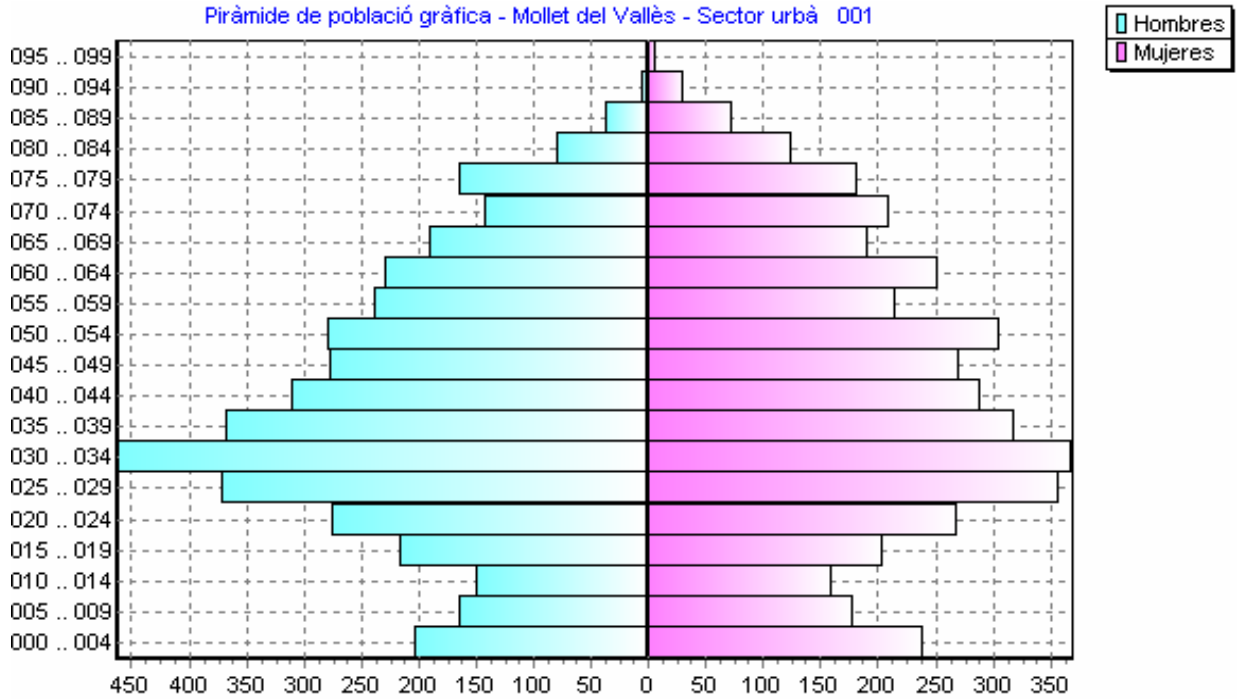

## Piràmide de població gràfica – Barri del Col·legis Nous

Interval	Homes	Dones
000 .. 004	204	240
005 .. 009	165	179
010 .. 014	150	161
015 .. 019	217	205
020 .. 024	276	269
025 .. 029	371	358
030 .. 034	462	369
035 .. 039	368	319
040 .. 044	310	289
045 .. 049	277	272
050 .. 054	279	306
055 .. 059	239	216
060 .. 064	230	253
065 .. 069	190	192
070 .. 074	142	211
075 .. 079	164	183
080 .. 084	80	125
085 .. 089	37	74
090 .. 094	6	31
095 .. 099	2	7
>= 100	0	1
<b>Total</b>	<b>4.169</b>	<b>4.260</b>

058 .. 058	34	40	74
059 .. 059	51	34	85
060 .. 060	41	46	87
061 .. 061	35	52	87
062 .. 062	57	50	107
063 .. 063	53	57	110
064 .. 064	44	48	92
065 .. 065	46	48	94
066 .. 066	35	40	75
067 .. 067	30	27	57
068 .. 068	49	51	100
069 .. 069	30	26	56
070 .. 070	32	42	74
071 .. 071	32	37	69
072 .. 072	32	50	82
073 .. 073	25	35	60
074 .. 074	21	47	68
075 .. 075	40	33	73
076 .. 076	41	47	88
077 .. 077	36	33	69
078 .. 078	28	37	65
079 .. 079	19	33	52
080 .. 080	27	32	59
081 .. 081	16	31	47
082 .. 082	12	28	40
083 .. 083	14	21	35
084 .. 084	11	13	24
085 .. 085	13	20	33
086 .. 086	8	19	27
087 .. 087	8	15	23
088 .. 088	6	10	16
089 .. 089	2	10	12
090 .. 090	1	10	11
091 .. 091	0	9	9
092 .. 092	0	2	2
093 .. 093	3	3	6
094 .. 094	2	7	9
095 .. 095	1	2	3
096 .. 096	0	2	2
097 .. 097	0	1	1
098 .. 098	1	1	2
099 .. 099	0	1	1
>= 100	0	1	1
<b>Totals</b>	<b>4.169</b>	<b>4.260</b>	<b>8.429</b>