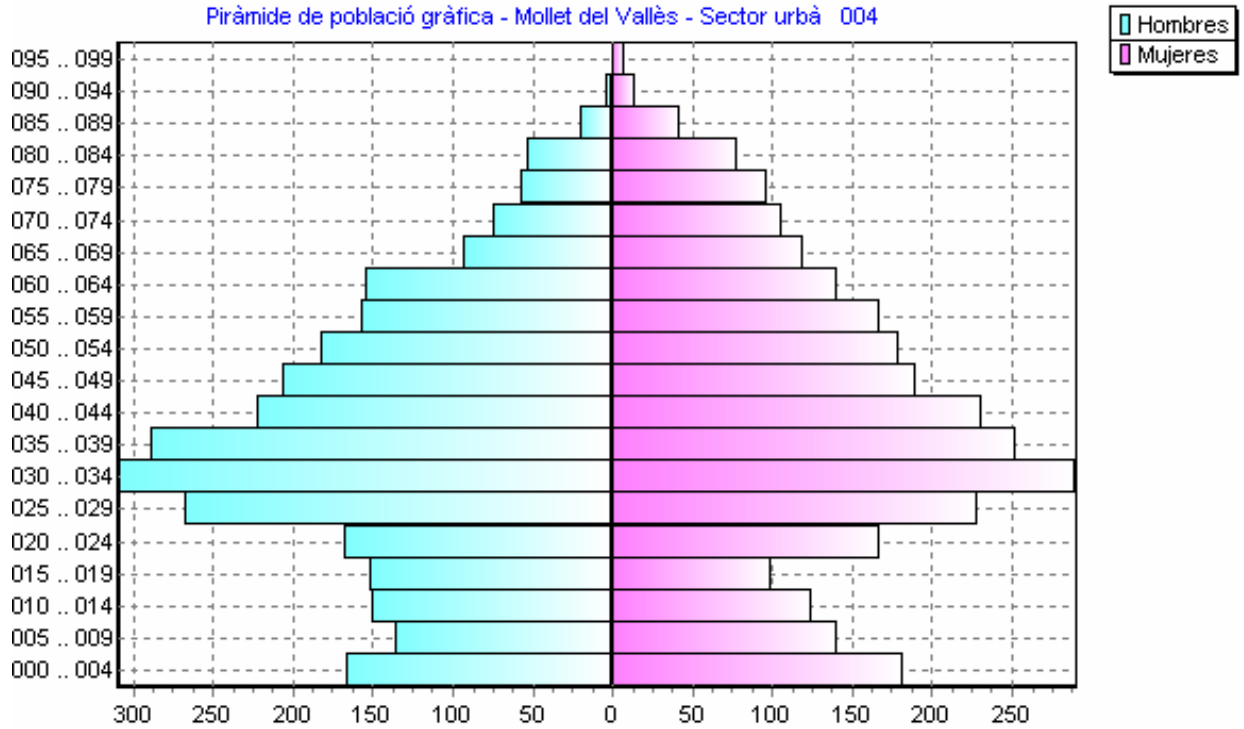

Piràmide de població gràfica – Barri del Centre

Interval	Homes	Dones
000 .. 004	166	182
005 .. 009	136	141
010 .. 014	151	125
015 .. 019	152	99
020 .. 024	168	168
025 .. 029	268	229
030 .. 034	309	290
035 .. 039	289	253
040 .. 044	222	232
045 .. 049	207	190
050 .. 054	182	180
055 .. 059	157	168
060 .. 064	155	141
065 .. 069	94	119
070 .. 074	75	106
075 .. 079	58	97
080 .. 084	53	78
085 .. 089	20	42
090 .. 094	4	15
095 .. 099	0	8
>= 100	0	0
Totals	2.866	2.863

Estructura de la població per edats Sector urbà 004. Barri del Centre

Interval	Homes	Dones	Totals
000 .. 000	44	37	81
001 .. 001	31	37	68
002 .. 002	33	36	69
003 .. 003	31	31	62
004 .. 004	27	41	68
005 .. 005	30	43	73
006 .. 006	33	23	56
007 .. 007	21	28	49
008 .. 008	30	25	55
009 .. 009	22	22	44
010 .. 010	40	31	71
011 .. 011	28	23	51
012 .. 012	33	19	52
013 .. 013	23	24	47
014 .. 014	27	28	55
015 .. 015	27	22	49
016 .. 016	44	17	61
017 .. 017	31	15	46
018 .. 018	23	23	46
019 .. 019	27	22	49
020 .. 020	24	27	51
021 .. 021	30	27	57
022 .. 022	35	33	68
023 .. 023	36	35	71
024 .. 024	43	46	89
025 .. 025	58	29	87
026 .. 026	48	49	97
027 .. 027	44	40	84
028 .. 028	58	48	106
029 .. 029	60	63	123
030 .. 030	57	60	117
031 .. 031	71	56	127
032 .. 032	71	71	142
033 .. 033	51	54	105
034 .. 034	59	49	108
035 .. 035	62	63	125
036 .. 036	73	49	122
037 .. 037	53	38	91
038 .. 038	53	53	106
039 .. 039	48	50	98
040 .. 040	38	42	80
041 .. 041	50	48	98
042 .. 042	47	42	89
043 .. 043	36	55	91
044 .. 044	51	45	96
045 .. 045	57	38	95
046 .. 046	38	40	78
047 .. 047	37	36	73
048 .. 048	34	36	70
049 .. 049	41	40	81
050 .. 050	41	37	78
051 .. 051	38	47	85
052 .. 052	25	33	58
053 .. 053	42	26	68
054 .. 054	36	37	73
055 .. 055	27	31	58
056 .. 056	37	38	75
057 .. 057	31	32	63