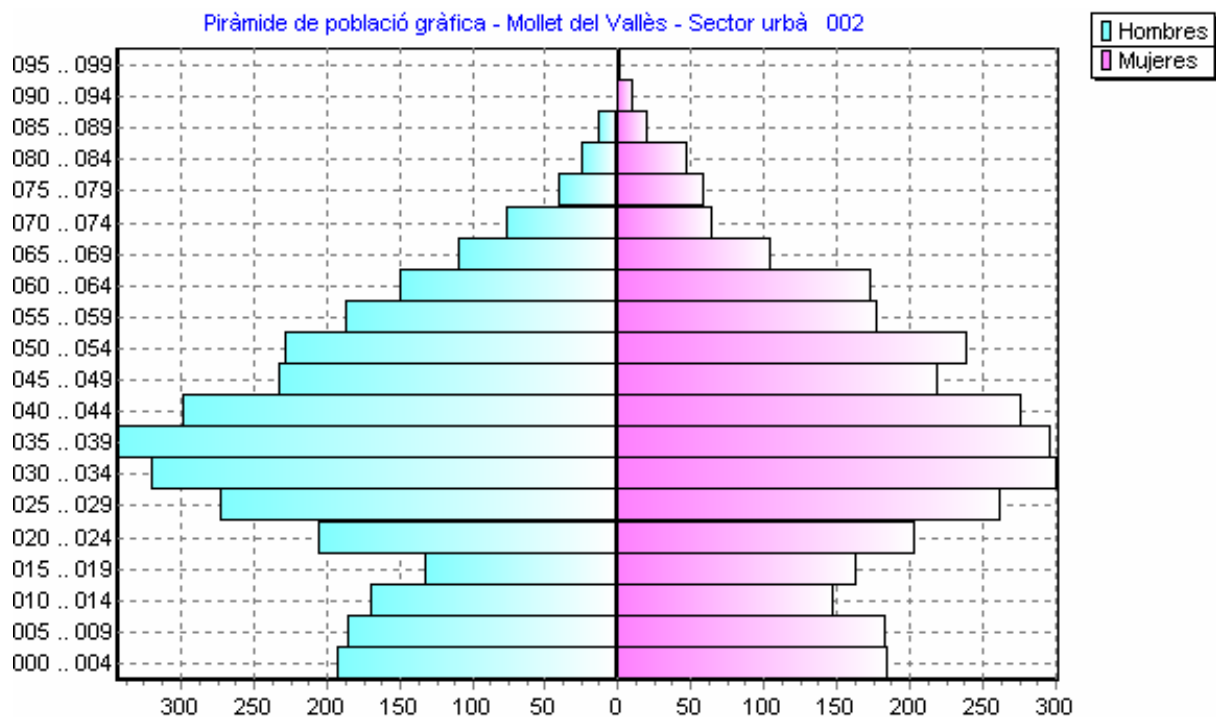

Piràmide de població gràfica – Barri de Can Pantiquet

Interval	Homes	Dones
000 .. 004	193	186
005 .. 009	185	184
010 .. 014	170	149
015 .. 019	133	164
020 .. 024	206	204
025 .. 029	273	263
030 .. 034	320	302
035 .. 039	343	297
040 .. 044	299	277
045 .. 049	232	220
050 .. 054	228	241
055 .. 059	187	179
060 .. 064	149	175
065 .. 069	110	105
070 .. 074	77	66
075 .. 079	41	60
080 .. 084	25	49
085 .. 089	14	21
090 .. 094	1	11
095 .. 099	0	3
>= 100	0	0
Totals	3.186	3.156

058 .. 058	39	28	67
059 .. 059	37	25	62
060 .. 060	26	38	64
061 .. 061	35	34	69
062 .. 062	17	38	55
063 .. 063	37	34	71
064 .. 064	34	31	65
065 .. 065	34	24	58
066 .. 066	19	29	48
067 .. 067	16	20	36
068 .. 068	26	17	43
069 .. 069	15	15	30
070 .. 070	15	17	32
071 .. 071	21	14	35
072 .. 072	17	13	30
073 .. 073	17	12	29
074 .. 074	7	10	17
075 .. 075	10	15	25
076 .. 076	9	9	18
077 .. 077	8	17	25
078 .. 078	5	10	15
079 .. 079	9	9	18
080 .. 080	9	12	21
081 .. 081	4	14	18
082 .. 082	1	11	12
083 .. 083	5	7	12
084 .. 084	6	5	11
085 .. 085	5	5	10
086 .. 086	3	6	9
087 .. 087	2	4	6
088 .. 088	2	4	6
089 .. 089	2	2	4
090 .. 090	0	4	4
091 .. 091	1	1	2
092 .. 092	0	4	4
093 .. 093	0	2	2
094 .. 094	0	0	0
095 .. 095	0	2	2
096 .. 096	0	1	1
097 .. 097	0	0	0
098 .. 098	0	0	0
099 .. 099	0	0	0
>= 100	0	0	0
Totals	3.186	3.156	6.342