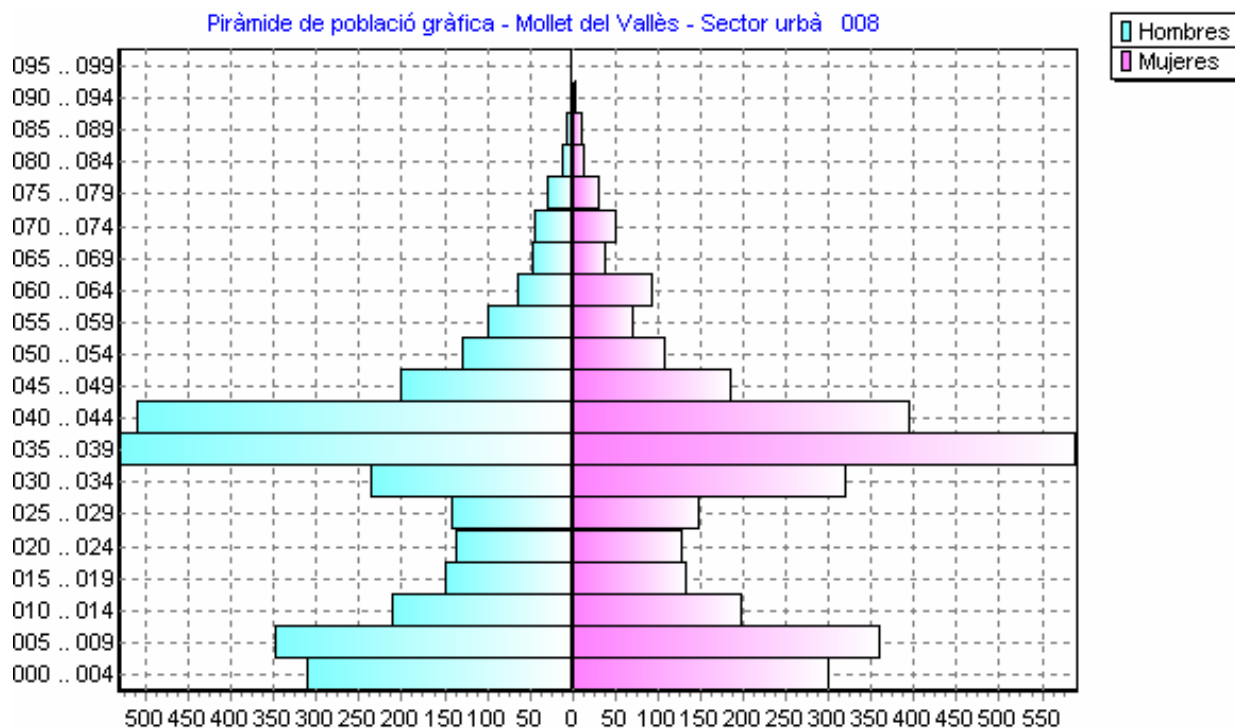

## Piràmide de població gràfica – Barri de Can Borrell

Interval	Homes	Dones
000 .. 004	311	303
005 .. 009	348	362
010 .. 014	212	200
015 .. 019	148	135
020 .. 024	137	129
025 .. 029	141	151
030 .. 034	237	323
035 .. 039	530	591
040 .. 044	510	396
045 .. 049	201	188
050 .. 054	130	111
055 .. 059	98	72
060 .. 064	65	95
065 .. 069	47	41
070 .. 074	43	53
075 .. 079	30	34
080 .. 084	13	16
085 .. 089	8	12
090 .. 094	3	5
095 .. 099	2	1
>= 100	1	0
<b>Totals</b>	<b>3.215</b>	<b>3.218</b>

058 .. 058	27	12	39
059 .. 059	11	8	19
060 .. 060	12	21	33
061 .. 061	13	17	30
062 .. 062	15	16	31
063 .. 063	11	25	36
064 .. 064	14	16	30
065 .. 065	13	11	24
066 .. 066	9	7	16
067 .. 067	7	5	12
068 .. 068	11	8	19
069 .. 069	7	10	17
070 .. 070	9	10	19
071 .. 071	10	12	22
072 .. 072	8	10	18
073 .. 073	13	12	25
074 .. 074	3	9	12
075 .. 075	14	3	17
076 .. 076	5	7	12
077 .. 077	2	6	8
078 .. 078	6	12	18
079 .. 079	3	6	9
080 .. 080	3	4	7
081 .. 081	3	4	7
082 .. 082	3	1	4
083 .. 083	1	6	7
084 .. 084	3	1	4
085 .. 085	4	2	6
086 .. 086	2	3	5
087 .. 087	1	2	3
088 .. 088	1	3	4
089 .. 089	0	2	2
090 .. 090	2	1	3
091 .. 091	1	2	3
092 .. 092	0	1	1
093 .. 093	0	0	0
094 .. 094	0	1	1
095 .. 095	1	1	2
096 .. 096	0	0	0
097 .. 097	0	0	0
098 .. 098	1	0	1
099 .. 099	0	0	0
>= 100	1	0	1
<b>Totals</b>	<b>3.215</b>	<b>3.218</b>	<b>6.433</b>