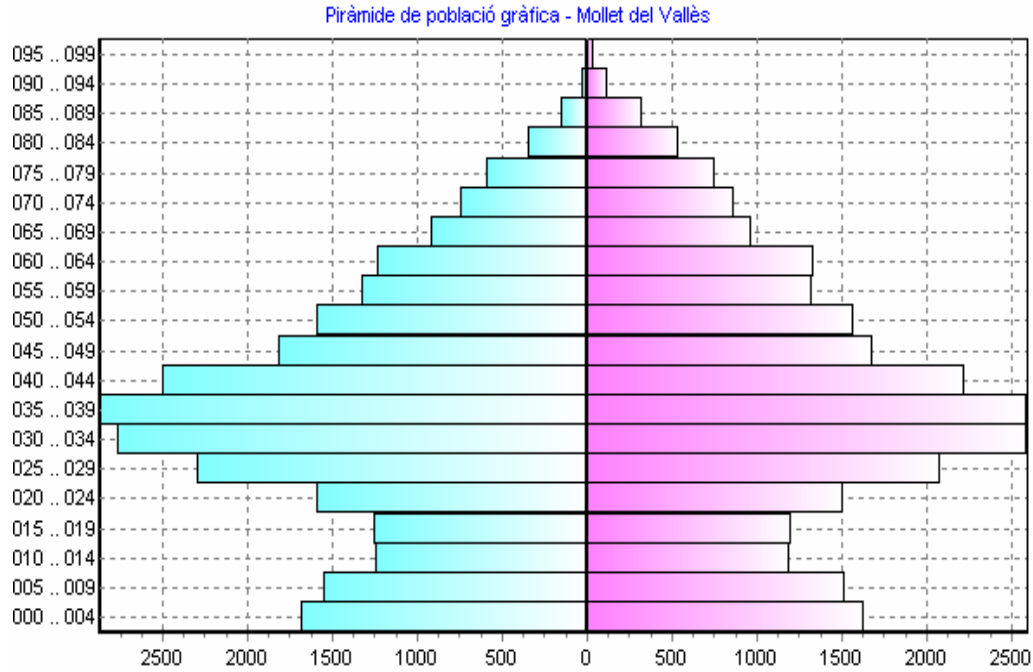

## Piràmide de població gràfica - Mollet del Vallès

Interval	Homes	Dones
000 .. 004	1.682	1.634
005 .. 009	1.552	1.519
010 .. 014	1.251	1.199
015 .. 019	1.258	1.205
020 .. 024	1.594	1.515
025 .. 029	2.296	2.082
030 .. 034	2.772	2.592
035 .. 039	2.872	2.596
040 .. 044	2.499	2.233
045 .. 049	1.822	1.687
050 .. 054	1.593	1.570
055 .. 059	1.331	1.332
060 .. 064	1.241	1.338
065 .. 069	922	968
070 .. 074	744	867
075 .. 079	595	759
080 .. 084	347	537
085 .. 089	158	326
090 .. 094	35	127
095 .. 099	7	37
>= 100	1	3
<b>Totals</b>	<b>26.572</b>	<b>26.126</b>