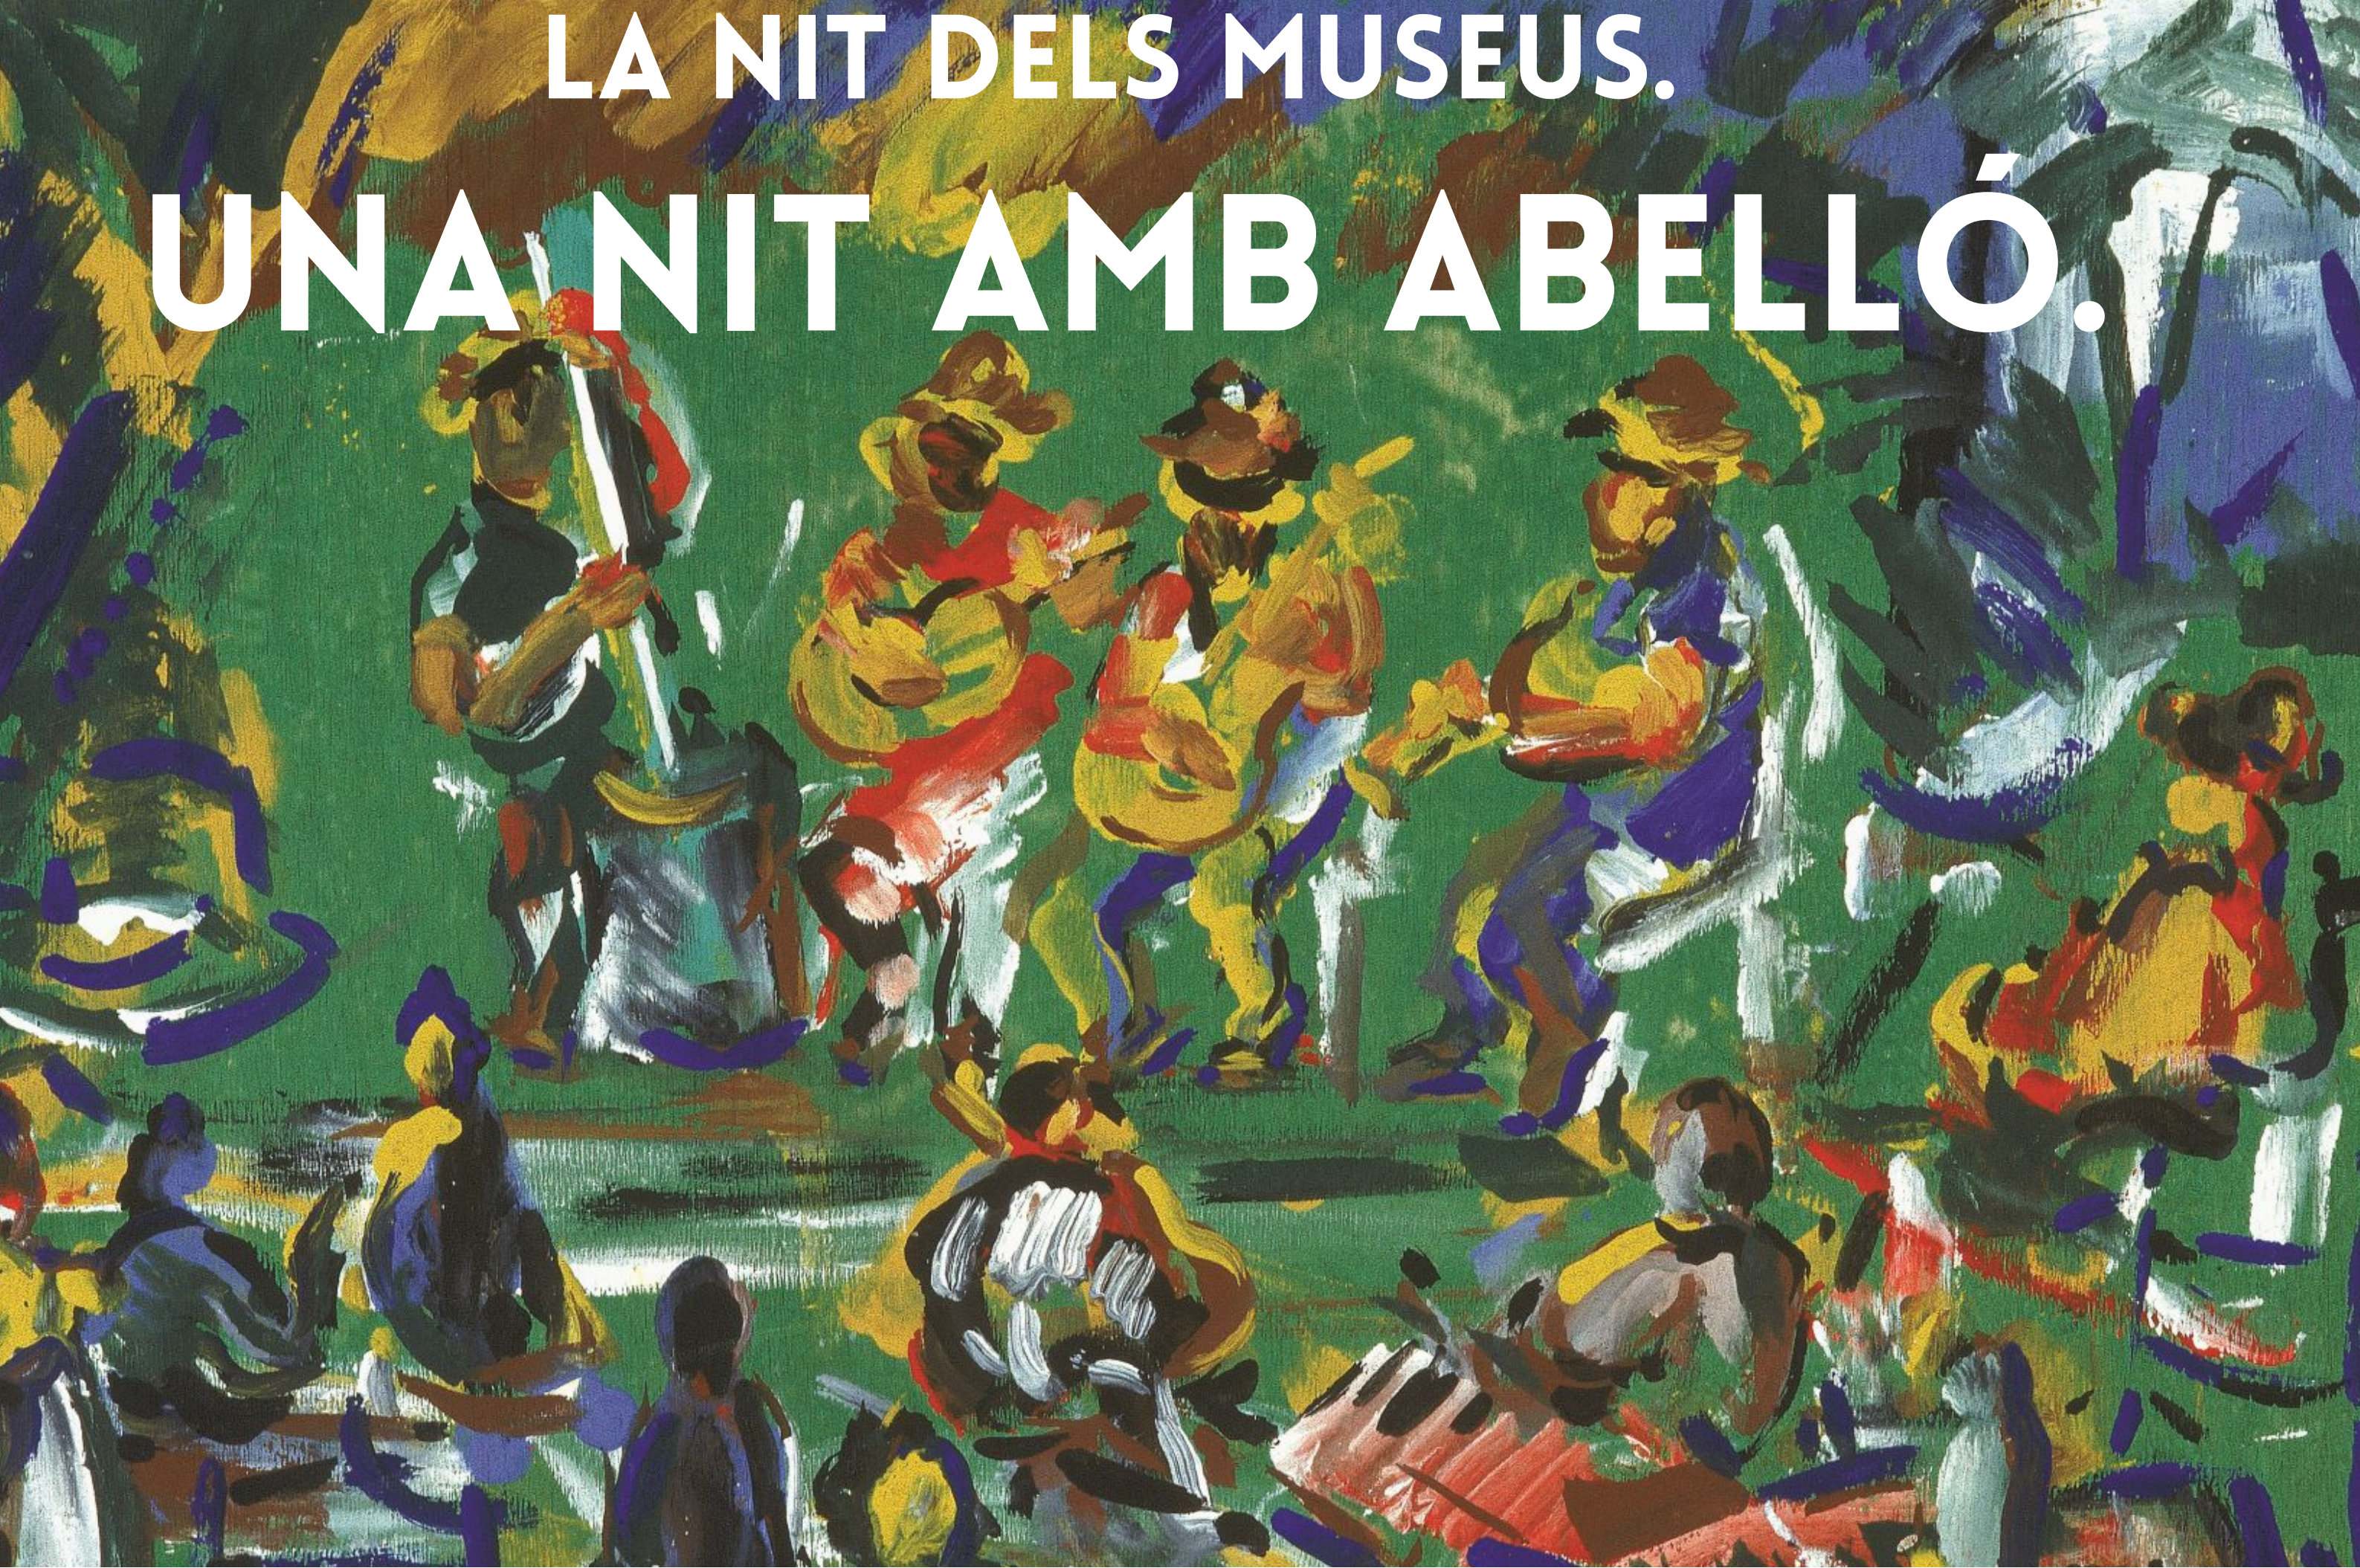

LA NIT DELS MUSEUS. UNA NIT AMB ABELLÓ.

Dissabte 13 de maig a les 21 h. davant del Museu

LES OBRES DEL MOLLET D'ABELLÓ PRENEN VIDA A TRAVÉS DELS SEUS PERSONATGES, DE LES FIGURES REPRESENTADES I DE LES ENTITATS CULTURALS DE MOLLET DEL VALLÈS.