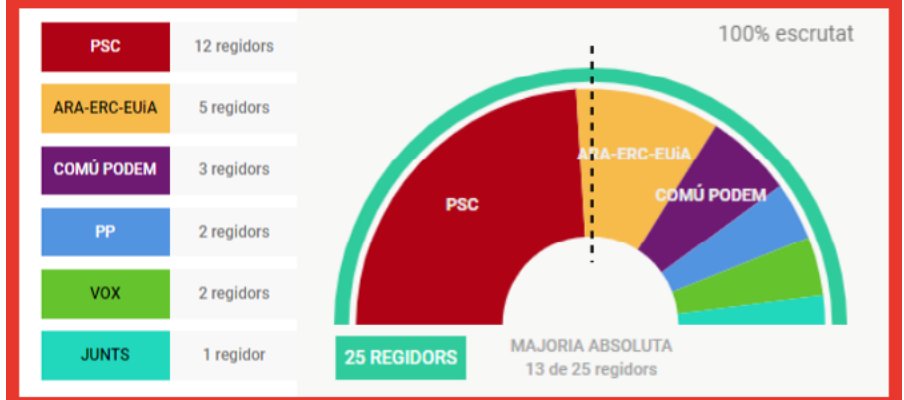

Ara Mollet – ERC- EUiA, amb 3.121 vots, un 16,67% es manté com a segona força amb 1 regidor menys. Aquest mandat passarà de 6 a 5.

Mollet en Comú Podem, amb 2.312 vots i un 12,35%, s'ha quedat amb 3 regidors, 1 menys que el 2019.

D'altra banda, el PP aconsegueix 1.277 vots i un 6,82% i entra al consistori amb 2 regidors. Els mateixos que tindrà VOX, que entra per primera vegada a l'Ajuntament de Mollet després de rebre 1.241 vots, un 6,63%.

Qui també formarà part del plenari en aquesta legislatura és Junts per Catalunya, que amb 956 vots supera el 5% i tindrà un regidor.

Ciutadans ha quedat fora del consistori i ha perdut els 2 regidors que tenia, igual que Canviem Mollet que també ha perdut els dos regidors que tenia en aquest cas com a Podem. Tampoc hi serà Junts per Mollet, que ha perdut l'únic regidor que tenia.

Consulta tots els resultats a:

[MÉS INFORMACIÓ](#)

PARTICIPACIÓ

La participació ha estat de 50,16 %, quatre punts per sota de les Eleccions Municipals del 2019 que va ser del 54,48%. La jornada electoral ha transcorregut sense incidències.

	Opcions polítiques	Vots	% Vots
	PSC-CP	8,043	42.94%
	ARA MOLLET	3,130	16.71%
	MECP-C	2,308	12.32%
	PP	1,276	6.81%
	VOX	1,244	6.64%
	JXCAT	954	5.09%
	CMM	506	2.70%
	CUP	348	1.86%
	CS	309	1.65%
	BL	296	1.58%
	VALENTS	196	1.05%
	TJXM	121	0.65%