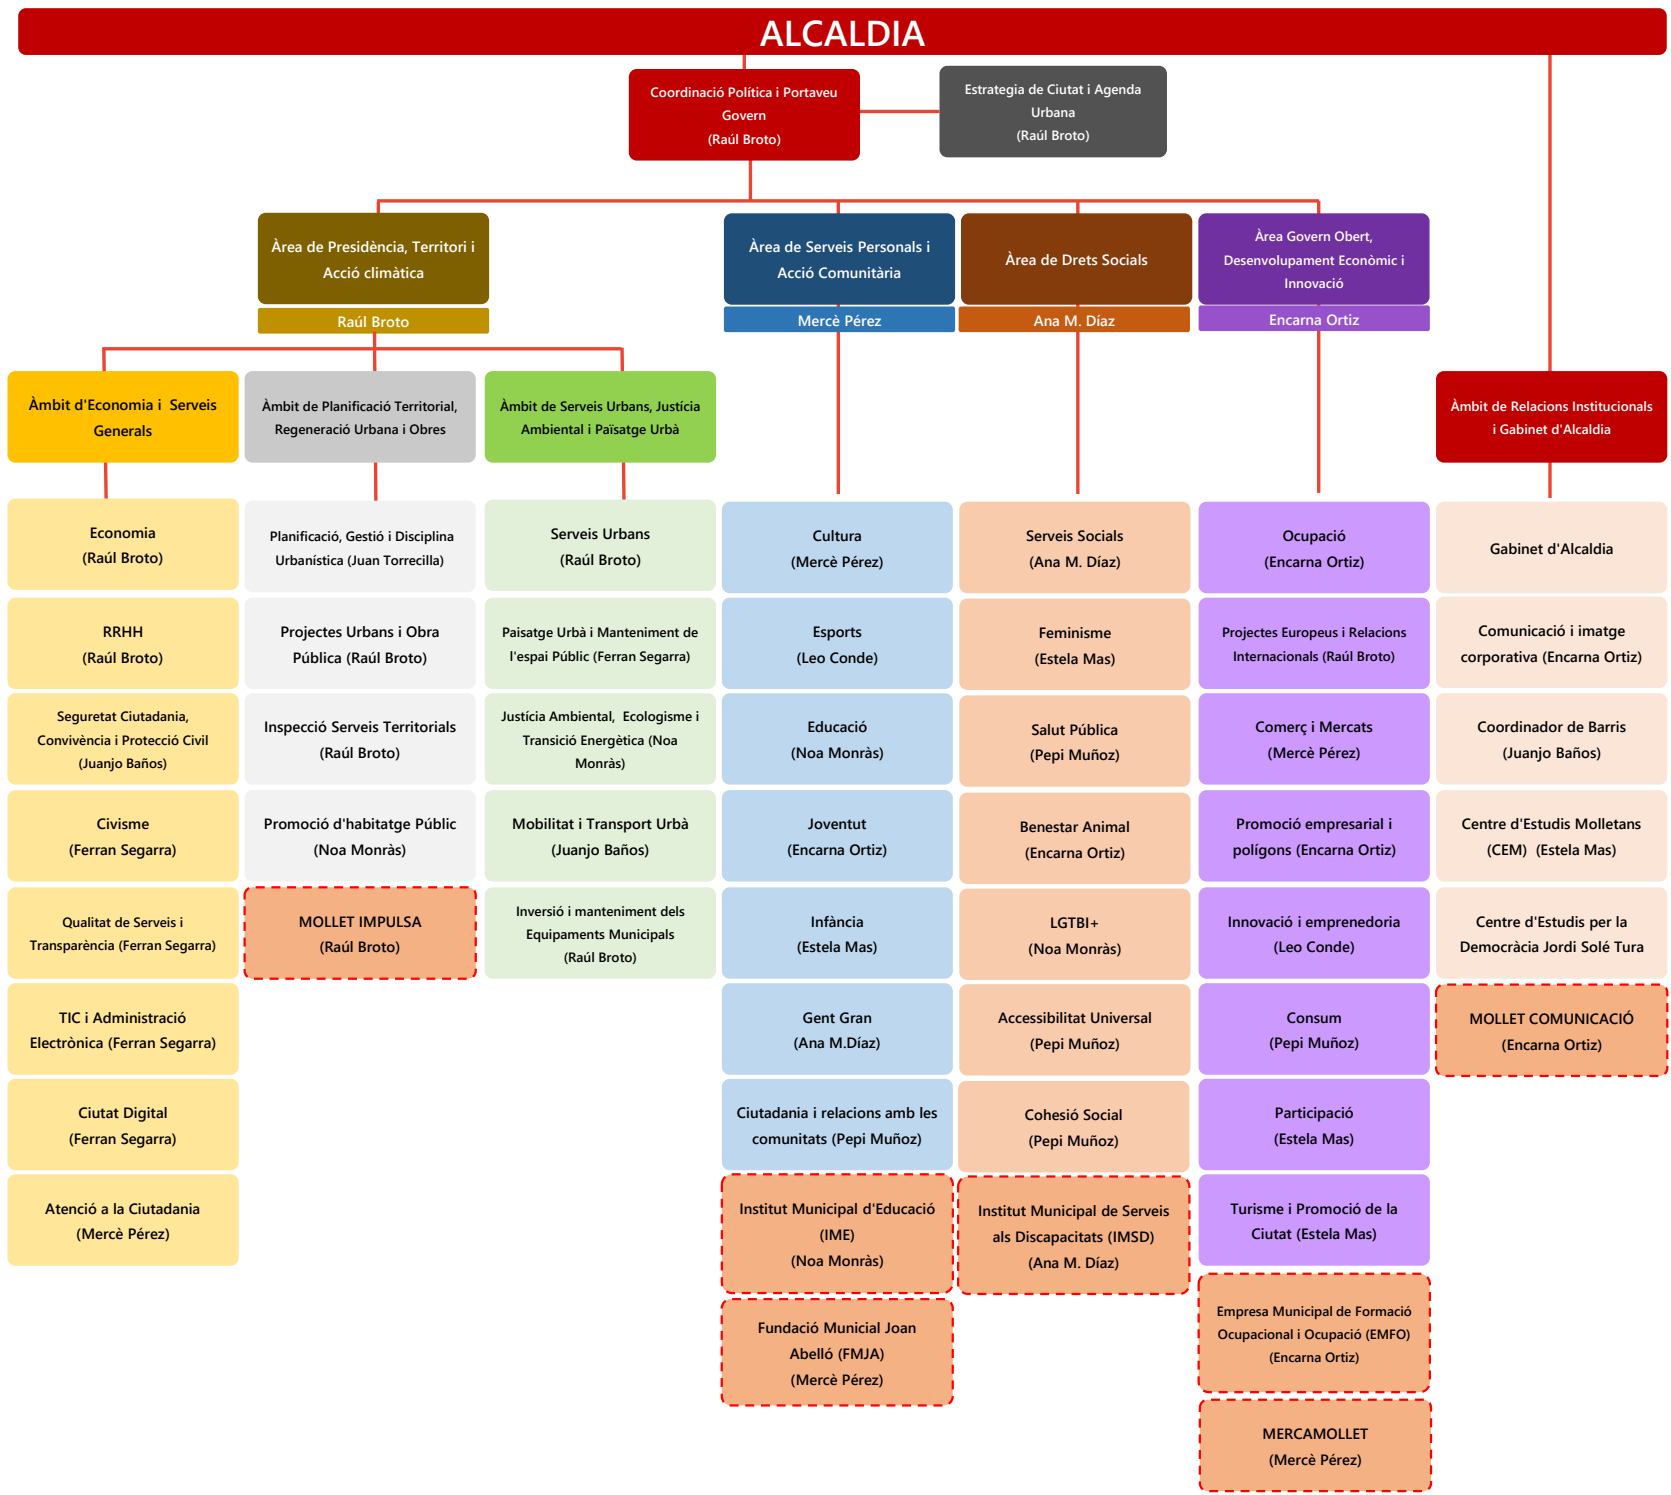

# ALCALDIA

- ### Tinències d'alcaldesa
1. Raúl Broto
  2. Mercè Pérez
  3. Ana M. Díaz
  4. Encarna Ortiz
  5. Noa Monràs
  6. Juanjo Baños
  7. Juan Torrecilla

- ### Regidories de Barris
- Raúl Broto: Gallecs
  - Ana M. Díaz: Lourdes
  - Encarna Ortiz: Riera Seca
  - Noa Monràs: Zona Centre i Col·legis Nous
  - Juanjo Baños: Santa Rosa i Estació del Nord
  - Juan Torrecilla: Plana Lledó
  - Pepi Muñoz: Can Pantiquet i La Casilla
  - Estela Mas: Estació de França i El Calderi
  - Ferran Segarra: Can Borrell