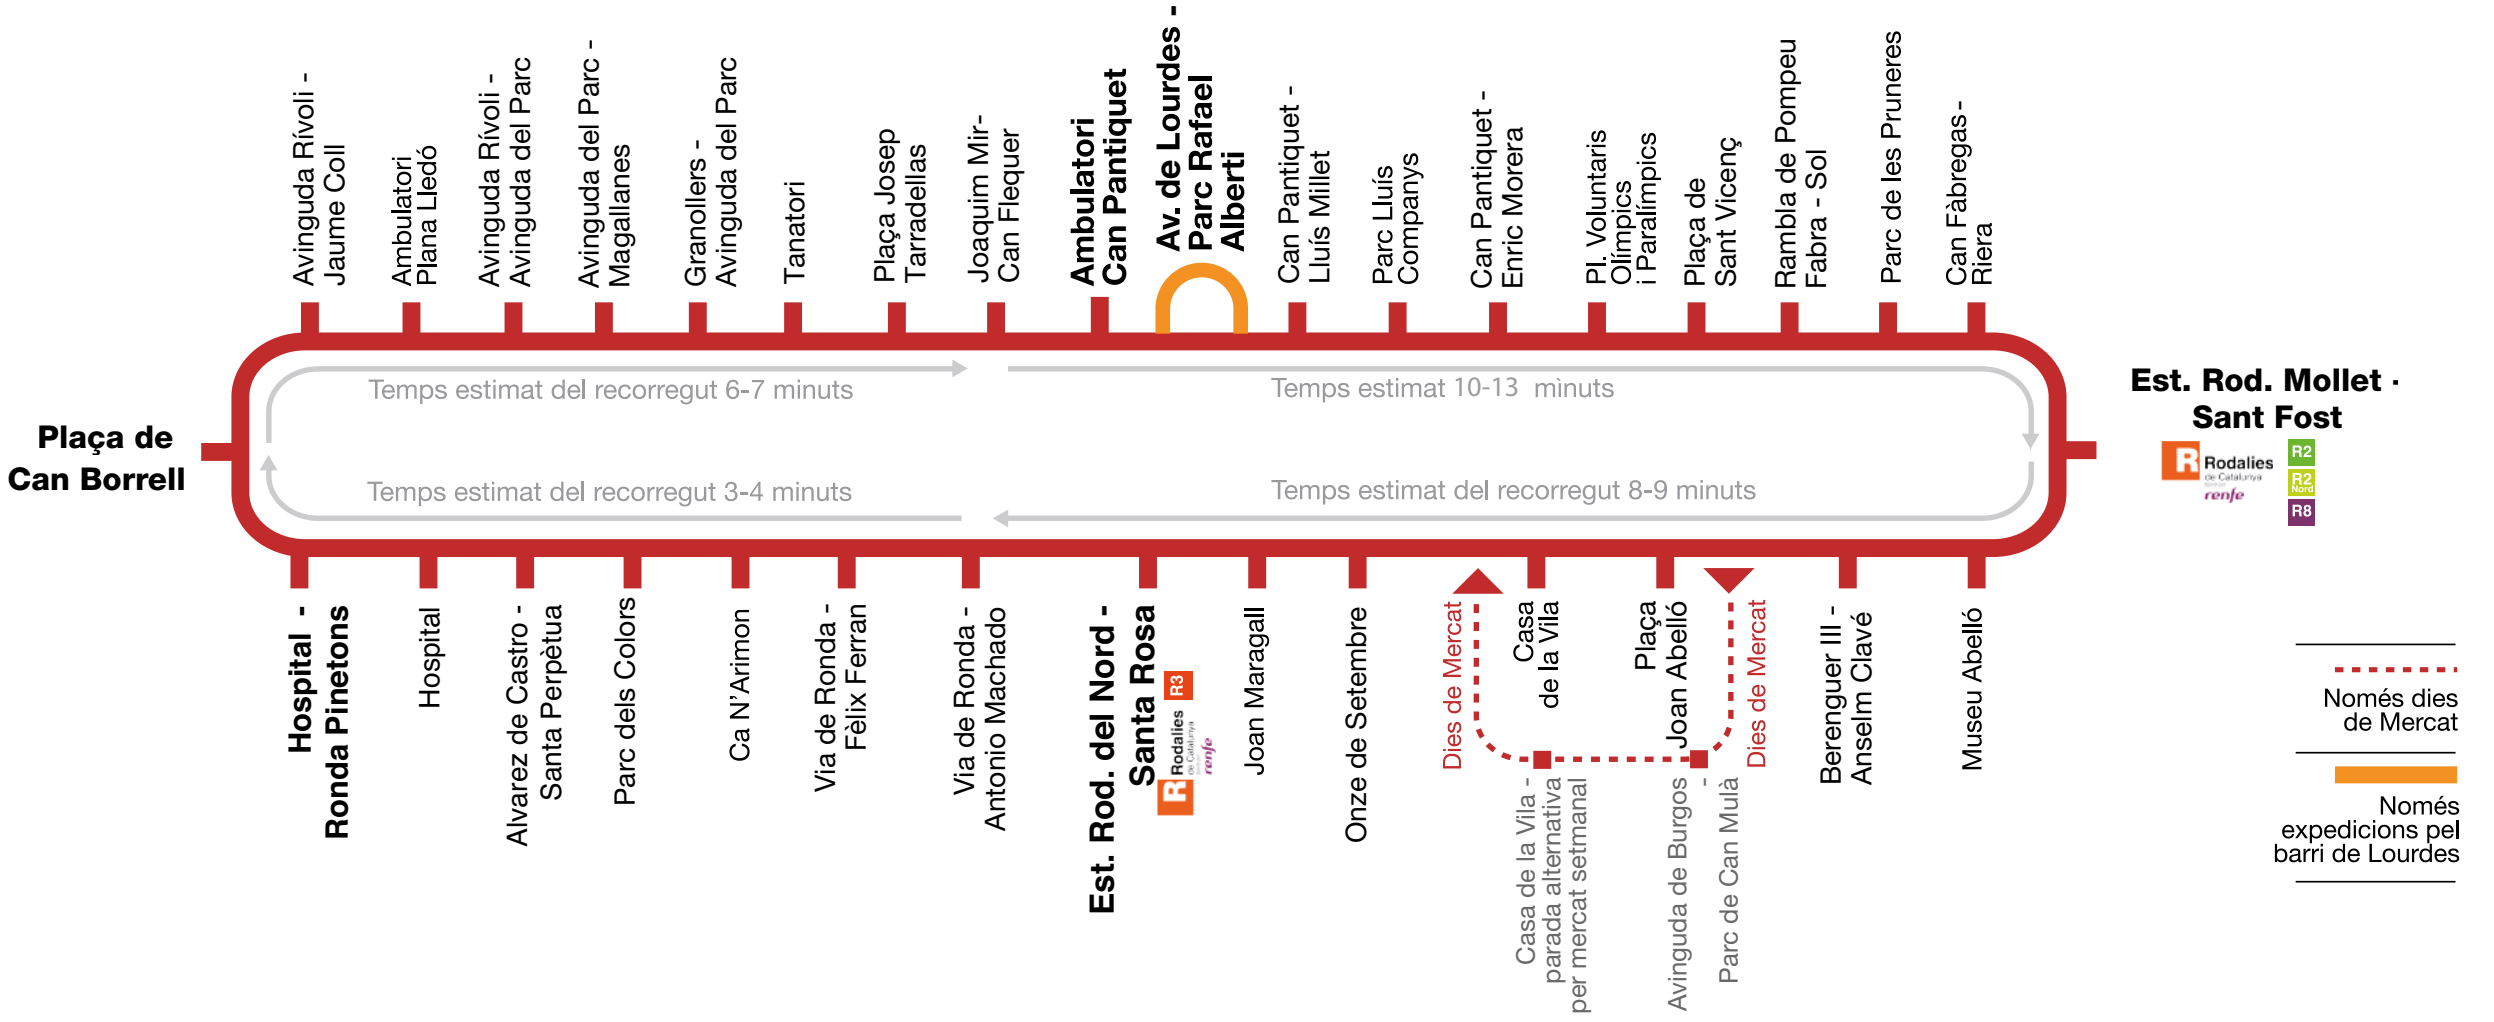

Horari Servei Municipal de Mollet del Vallès

A PARTIR DEL 13/02/2023

Feiners de dilluns a divendres (excepte agost)

Est. Rod. Mollet - Sant Fost	Est. Rod. del Nord - Santa Rosa	Hospital Ronda Pinetons	Plaça de Can Borrell	Ambulatori Can Pàntiques	Av. de Lourdes - Parc Rafael Alberti	Est. Rod. Mollet - Sant Fost
7760	6155	3153	2863	6137	6138	7760
-	-	-	6.25	6.34	-	6.45
-	-	-	6.40	6.49	-	7.00
-	-	-	6.53	7.02	-	7.13
6.45	6.53	6.59	7.04	7.13	7.15	7.26
7.00	7.08	7.14	7.19	7.28	-	7.38
7.13	7.21	7.27	7.32	7.41	-	7.51
7.26	7.34	7.40	7.45	7.54	-	8.04
7.38	7.46	7.52	7.57	8.06	8.08	8.19
7.51	7.59	8.05	8.10	8.19	-	8.29
8.04	8.12	8.18	8.23	8.32	8.34	8.45
8.19	8.27	8.33	8.38	8.47	-	8.57
8.29	8.37	8.43	8.48	8.57	8.59	9.10
8.45	8.53	8.59	9.04	9.13	-	9.23
8.57	9.05	9.11	9.16	9.25	-	9.35
9.10	9.18	9.24	9.29	9.38	-	9.48
9.23	9.31	9.36	9.40	9.49	9.51	10.02
9.35	9.43	9.48	9.52	10.01	-	10.11
9.48	9.56	10.01	10.05	10.14	10.16	10.27
10.02	10.10	10.15	10.19	10.28	-	10.38
10.11	10.19	10.24	10.28	10.37	10.39	10.50
10.27	10.35	10.40	10.44	10.53	-	11.03
10.38	10.46	10.51	10.55	11.04	-	11.14
10.50	10.58	11.03	11.07	11.16	-	11.26
11.03	11.11	11.16	11.20	11.29	11.31	11.42
11.14	11.22	11.27	11.31	11.40	-	11.50
11.26	11.34	11.39	11.43	11.52	11.54	12.05
11.42	11.50	11.55	11.59	12.08	-	12.18
11.50	11.58	12.03	12.07	12.16	12.18	12.29
12.05	12.13	12.18	12.22	12.31	-	12.41
12.18	12.26	12.31	12.35	12.44	-	12.54
12.29	12.37	12.42	12.46	12.55	-	13.05
12.41	12.49	12.54	12.58	13.07	13.09	13.20
12.54	13.02	13.07	13.11	13.20	-	13.30
13.05	13.13	13.18	13.22	13.31	13.33	13.44
13.20	13.28	13.33	13.37	13.46	-	13.56
13.30	13.38	13.44	13.49	13.58	14.00	14.11
13.44	13.52	13.58	14.03	14.12	-	14.22
13.56	14.04	14.10	14.15	14.24	-	14.34
14.11	14.19	14.25	14.30	14.39	-	14.49
14.22	14.30	14.36	14.41	14.50	14.52	15.03
14.34	14.42	14.48	14.53	15.02	-	15.12
14.49	14.57	15.03	15.08	15.17	15.19	15.30
15.03	15.11	15.17	15.22	15.31	-	15.41
15.12	15.20	15.25	15.29	15.38	15.40	15.51
15.30	15.38	15.43	15.47	15.56	-	16.06
15.41	15.49	15.54	15.58	16.07	-	16.17
15.51	15.59	16.04	16.08	16.17	-	16.27
16.06	16.14	16.19	16.23	16.32	16.34	16.45
16.17	16.25	16.30	16.34	16.43	-	16.53
16.27	16.35	16.40	16.44	16.53	16.55	17.06
16.45	16.53	16.58	17.02	17.11	-	17.21
16.53	17.01	17.06	17.10	17.19	17.21	17.32
17.06	17.14	17.19	17.23	17.32	-	17.42
17.21	17.29	17.34	17.38	17.47	-	17.57
17.32	17.40	17.45	17.49	17.58	-	18.08
17.42	17.50	17.55	17.59	18.08	18.10	18.21
17.57	18.05	18.10	18.14	18.23	-	18.33
18.08	18.16	18.21	18.25	18.34	18.36	18.47
18.21	18.29	18.34	18.38	18.47	-	18.57
18.33	18.41	18.46	18.50	18.59	19.01	19.12
18.47	18.55	19.00	19.04	19.13	-	19.23
18.57	19.05	19.10	19.14	19.23	19.25	19.36
19.12	19.20	19.25	19.29	19.38	-	19.48
19.23	19.31	19.36	19.40	19.49	-	19.59
19.36	19.44	19.49	19.53	20.02	20.04	20.15
19.48	19.56	20.01	20.05	20.14	-	20.35
19.59	20.07	20.12	20.16	20.25	-	20.54
20.15	20.23	20.28	20.32	20.41	20.43	21.11
20.35	20.43	20.48	20.52	21.01	-	21.30
20.54	21.02	21.07	21.11	21.20	-	21.50
21.11	21.19	21.24	21.28	21.37	21.39	22.06
21.30	21.38	21.43	21.47	21.56	-	-
21.50	21.58	22.03	22.07	22.16	-	-
22.06	22.14	22.19	22.23	22.32	-	-