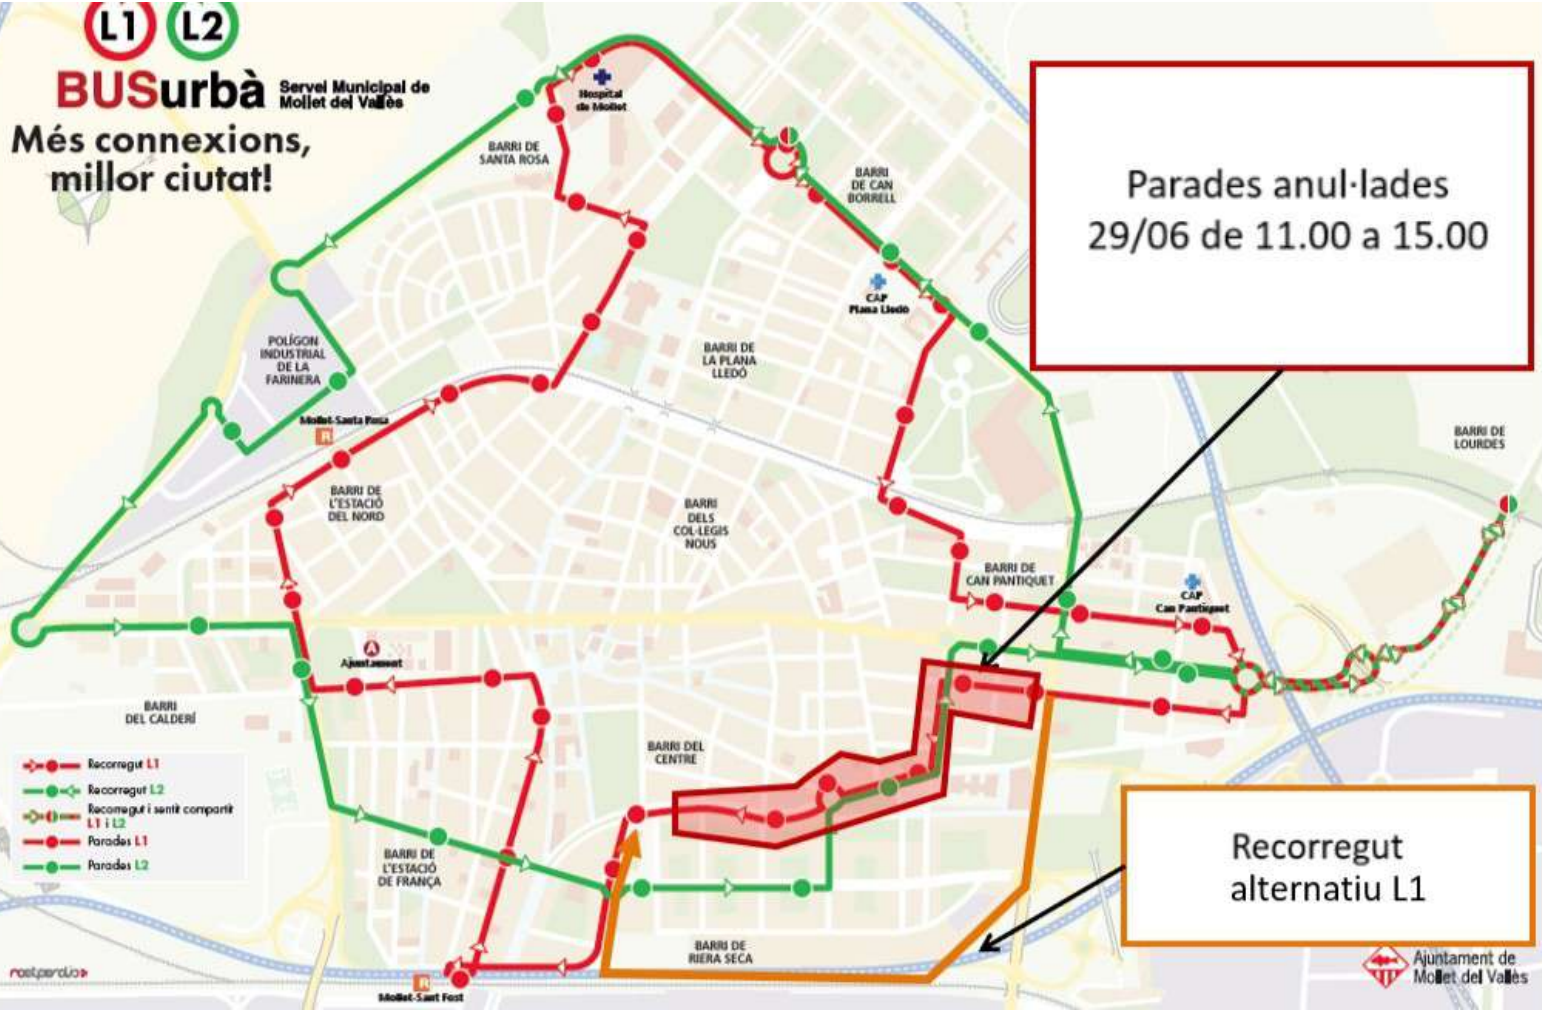

L1 L2

**BUSurbà** Servei Municipal de Mollet del Vallès

Més connexions,  
millor ciutat!

Parades anul·lades  
29/06 de 11.00 a 15.00

Recorregut  
alternatiu L1