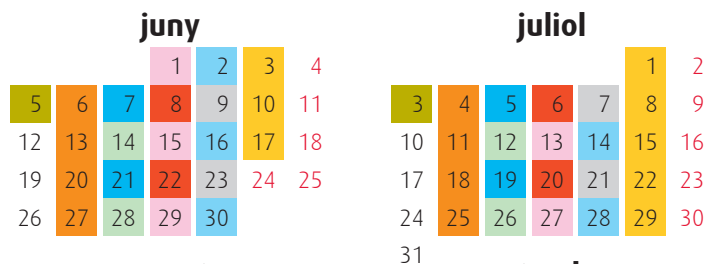

Calendari 2023

Deixalleria mòbil

T'apropem la deixalleria a casa

El servei de Deixalleria mòbil t'apropa la recollida de residus especials a casa.

Quins residus pots portar a la Deixalleria mòbil?

- Petits trastos vells
- Poda
- Runa
- Pintures
- Dissolvents
- Aerosols
- Envasos d'olis de motor
- Ferralla
- Olis minerals. És molt importants que no estiguin barrejats amb altres residus
- Olis vegetals
- Oli de cuina
- Residus d'aparells elèctrics i electrònics
  fluorescents, bateries, làmpares i bombetes,
  radiografies, piles, tòners i cartutxos d'impressió
- Roba i sabates

Recorda!

Aquest servei no recull voluminosos i estris vells de gran tamany, com matalassos o sofàs. En aquests casos podeu trucar al servei gratuït de recollida de mobles i estris vells

Telèfon 900 105 119

www.molletvalles.cat/molletmesnet

PORTA LA TEVA
TARGETA DE LA DEIXALLERIA
T'ESTALVIARÀS EN LA QUOTA
UN 10% SI FAS UN MÍNIM
DE 5 USOS
UN 15% SI FAS UN MÍNIM
DE 10 USOS
UN 20% SI FAS UN MÍNIM
DE 15 USOS

Ajuntament de Mollet del Vallès

MOLLET DEL VALLÈS
EUROPEAN GREEN LEAF

Agència de Residus de Catalunya

valoriza medioambiente
Una Compañía de Socor Servicios

molle+net