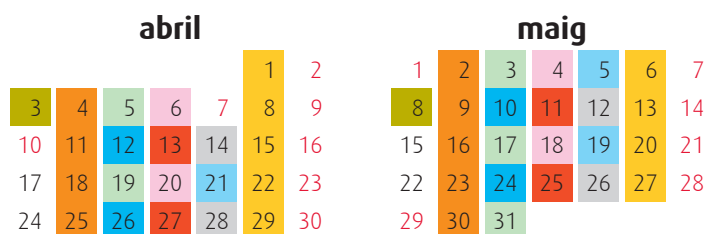

Calendari 2023

Deixalleria mòbil

T'apropem la deixalleria a casa

El servei de Deixalleria mòbil t'apropa la recollida de residus especials a casa.

Quins residus pots portar a la Deixalleria mòbil?

- Petits trastos vells
- Poda
- Runa
- Pintures
- Dissolvents
- Aerosols
- Envasos d'olis de motor
- Ferralla
- Olis minerals. És molt importants que no estiguin barrejats amb altres residus
- Olis vegetals
- Oli de cuina
- Residus d'aparells elèctrics i electrònics
  fluorescents, bateries, làmpares i bombetes,
  radiografies, piles, tòners i cartutxos d'impressió
- Roba i sabates

Recorda!

Aquest servei no recull voluminosos i estris vells de gran tamany, com matalassos o sofàs. En aquests casos podeu trucar al servei gratuït de recollida de mobles i estris vells

Telèfon 900 105 119

www.molletvalles.cat/molletmesnet

PORTA LA TEVA
TARGETA DE LA DEIXALLERIA
T'ESTALVIARÀS EN LA QUOTA
UN 10% SI FAS UN MÍNIM
DE 5 USOS
UN 15% SI FAS UN MÍNIM
DE 10 USOS
UN 20% SI FAS UN MÍNIM
DE 15 USOS

Ajuntament de Mollet del Vallès

MOLLET DEL VALLÈS
EUROPEAN GREEN LEAF

Agència de Residus de Catalunya

valoriza medioambiente
Una Compañía de Socor Servicios

molle+net