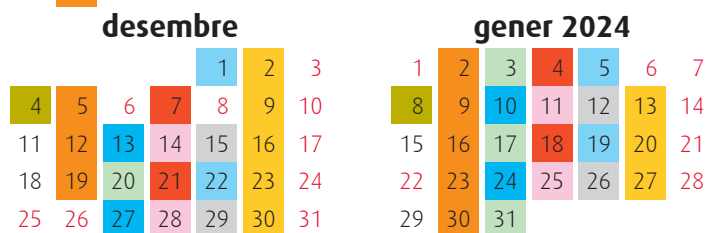

Calendari 2023

Deixalleria mòbil

T'apropem la deixalleria a casa

El servei de Deixalleria mòbil t'apropa la recollida de residus especials a casa.

Quins residus pots portar a la Deixalleria mòbil?

- Petits trastos vells
- Poda
- Runa
- Pintures
- Dissolvents
- Aerosols
- Envasos d'olis de motor
- Ferralla
- Olis minerals. És molt importants que no estiguin barrejats amb altres residus
- Olis vegetals
- Oli de cuina
- Residus d'aparells elèctrics i electrònics
  fluorescents, bateries, làmpares i bombetes,
  radiografies, piles, tòners i cartutxos d'impressió
- Roba i sabates

Recorda!

Aquest servei no recull voluminosos i estris vells de gran tamany, com matalassos o sofàs. En aquests casos podeu trucar al servei gratuït de recollida de mobles i estris vells

Telèfon 900 105 119

www.molletvalles.cat/molletmesnet

PORTA LA TEVA
TARGETA DE LA DEIXALLERIA
T'ESTALVIARÀS EN LA QUOTA
UN 10% SI FAS UN MÍNIM
DE 5 USOS
UN 15% SI FAS UN MÍNIM
DE 10 USOS
UN 20% SI FAS UN MÍNIM
DE 15 USOS

Ajuntament de Mollet del Vallès

MOLLET DEL VALLÈS
EUROPEAN GREEN LEAF

Agència de Residus de Catalunya

valoriza medioambiente
Una Compañía de Socor Servicios

molle+net