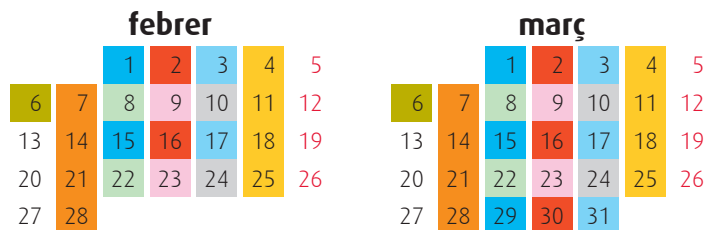

Calendari 2023

Deixalleria mòbil

T'apropem la deixalleria a casa

El servei de Deixalleria mòbil t'apropa la recollida de residus especials a casa.

Quins residus pots portar a la Deixalleria mòbil?

- Petits trastos vells
- Poda
- Runa
- Pintures
- Dissolvents
- Aerosols
- Envasos d'olis de motor
- Ferralla
- Olis minerals. És molt importants que no estiguin barrejats amb altres residus
- Olis vegetals
- Oli de cuina
- Residus d'aparells elèctrics i electrònics
  fluorescents, bateries, làmpares i bombetes,
  radiografies, piles, tòners i cartutxos d'impressió
- Roba i sabates

Recorda!

Aquest servei no recull voluminosos i estris vells de gran tamany, com matalassos o sofàs. En aquests casos podeu trucar al servei gratuït de recollida de mobles i estris vells

Telèfon 900 105 119

www.molletvalles.cat/molletmesnet

PORTA LA TEVA
TARGETA DE LA DEIXALLERIA
T'ESTALVIARÀS EN LA QUOTA
UN 10% SI FAS UN MÍNIM
DE 5 USOS
UN 15% SI FAS UN MÍNIM
DE 10 USOS
UN 20% SI FAS UN MÍNIM
DE 15 USOS

Ajuntament de Mollet del Vallès

MOLLET DEL VALLÈS
EUROPEAN GREEN LEAF

Agència de Residus de Catalunya

valoriza medioambiente
Una Compañía de Socor Servicios

molle+net