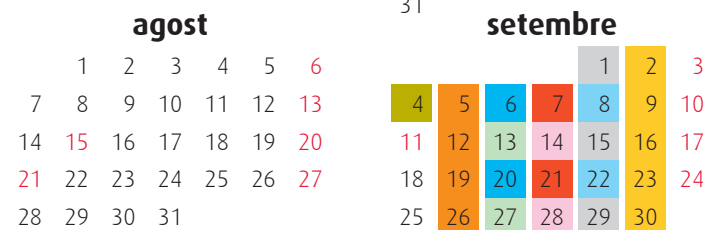

Calendari 2023

Deixalleria mòbil

T'apropem la deixalleria a casa

El servei de Deixalleria mòbil t'apropa la recollida de residus especials a casa.

Quins residus pots portar a la Deixalleria mòbil?

- Petits trastos vells
- Poda
- Runa
- Pintures
- Dissolvents
- Aerosols
- Envasos d'olis de motor
- Ferralla
- Olis minerals. És molt importants que no estiguin barrejats amb altres residus
- Olis vegetals
- Oli de cuina
- Residus d'aparells elèctrics i electrònics
  fluorescents, bateries, làmpares i bombetes,
  radiografies, piles, tòners i cartutxos d'impressió
- Roba i sabates

Recorda!

Aquest servei no recull voluminosos i estris vells de gran tamany, com matalassos o sofàs. En aquests casos podeu trucar al servei gratuït de recollida de mobles i estris vells

Telèfon 900 105 119

www.molletvalles.cat/molletmesnet

PORTA LA TEVA
TARGETA DE LA DEIXALLERIA
T'ESTALVIARÀS EN LA QUOTA
UN 10% SI FAS UN MÍNIM
DE 5 USOS
UN 15% SI FAS UN MÍNIM
DE 10 USOS
UN 20% SI FAS UN MÍNIM
DE 15 USOS

Ajuntament de Mollet del Vallès

MOLLET DEL VALLÈS
EUROPEAN GREEN LEAF

Agència de Residus de Catalunya

valoriza medioambiente
Una Compañía de Socor Servicios

molle+net