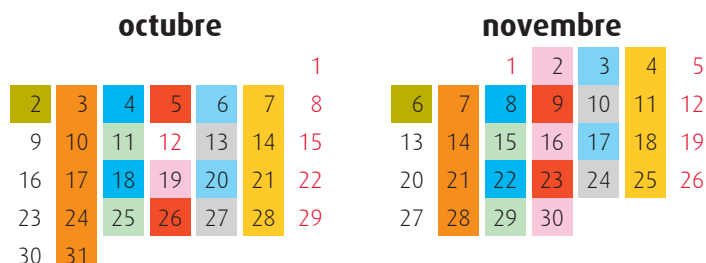

Calendari 2023

Deixalleria mòbil

T'apropem la deixalleria a casa

El servei de Deixalleria mòbil t'apropa la recollida de residus especials a casa.

Quins residus pots portar a la Deixalleria mòbil?

- Petits trastos vells
- Poda
- Runa
- Pintures
- Dissolvents
- Aerosols
- Envasos d'olis de motor
- Ferralla
- Olis minerals. És molt importants que no estiguin barrejats amb altres residus
- Olis vegetals
- Oli de cuina
- Residus d'aparells elèctrics i electrònics
  fluorescents, bateries, làmpares i bombetes,
  radiografies, piles, tòners i cartutxos d'impressió
- Roba i sabates

Recorda!

Aquest servei no recull voluminosos i estris vells de gran tamany, com matalassos o sofàs. En aquests casos podeu trucar al servei gratuït de recollida de mobles i estris vells

Telèfon 900 105 119

www.molletvalles.cat/molletmesnet

PORTA LA TEVA
TARGETA DE LA DEIXALLERIA
T'ESTALVIARÀS EN LA QUOTA
UN 10% SI FAS UN MÍNIM
DE 5 USOS
UN 15% SI FAS UN MÍNIM
DE 10 USOS
UN 20% SI FAS UN MÍNIM
DE 15 USOS

Ajuntament de Mollet del Vallès

MOLLET DEL VALLÈS
EUROPEAN GREEN LEAF

Agència de Residus de Catalunya

valoriza medioambiente
Una Compañía de Socor Servicios

molle+net