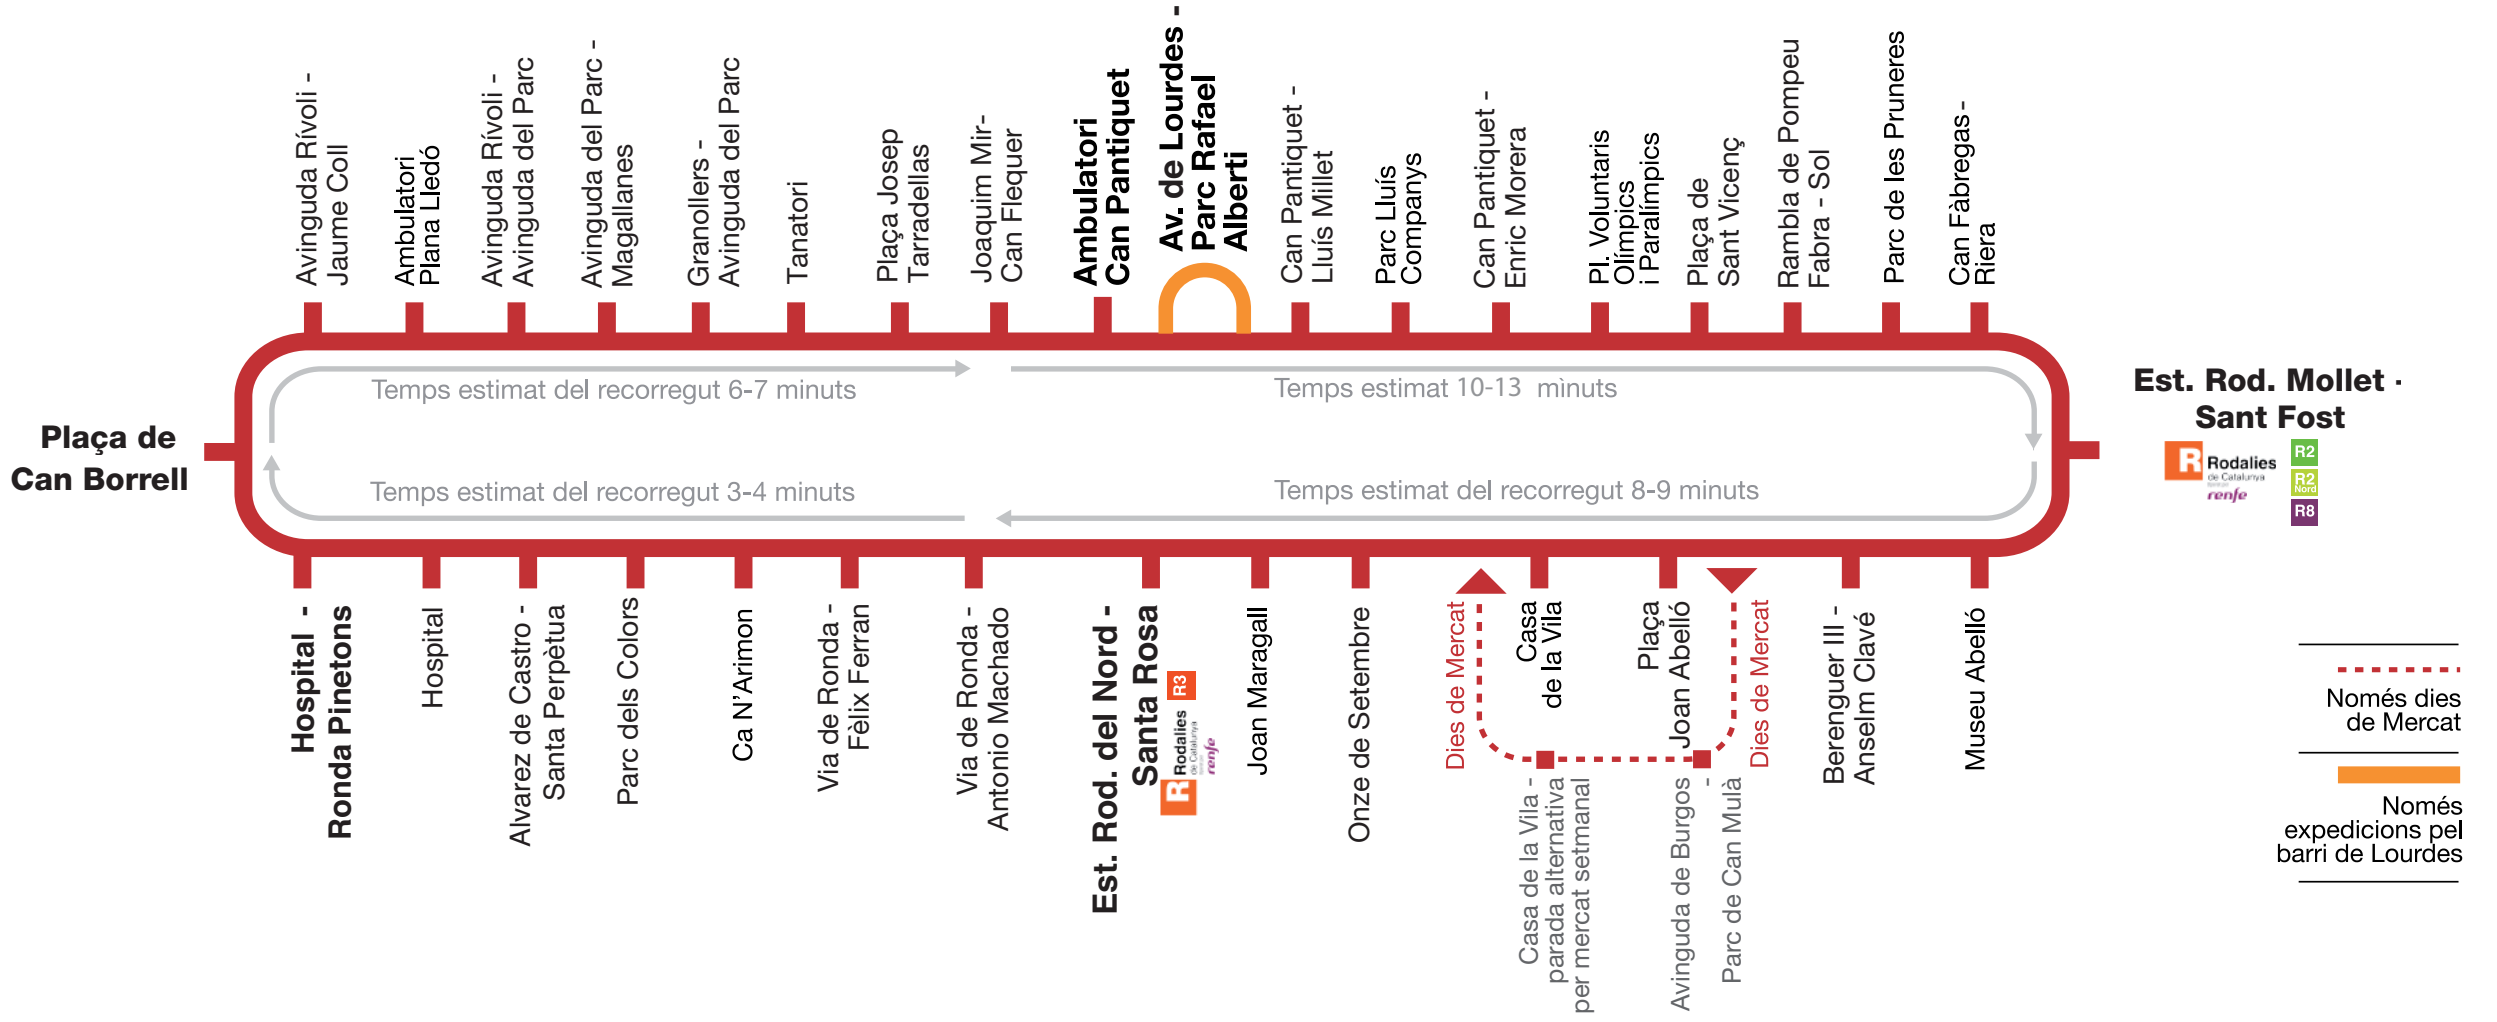

Horari L1 BUSurbà

Servei Municipal de Mollet del Vallès

A PARTIR DEL 22/04/2023

Feiners de dilluns a divendres (excepte agost)

Est. Rod. Mollet - Sant Fost	Est. Rod. del Nord - Santa Rosa	Hospital Ronda Pinetons	Plaça de Can Borrell	Ambulatori Can Pantiquet	Av. de Lourdes - Parc Rafael Alberti	Est. Rod. Mollet - Sant Fost
7760	6155	3153	2863	6137	6138	7760
-	-	-	6.25	6.34	-	6.45
-	-	-	6.40	6.49	-	7.00
-	-	-	6.53	7.02	-	7.13
6.45	6.53	6.59	7.04	7.13	7.15	7.26
7.00	7.08	7.14	7.19	7.28	-	7.38
7.13	7.21	7.27	7.32	7.41	-	7.51
7.26	7.34	7.40	7.45	7.54	-	8.04
7.38	7.46	7.52	7.57	8.06	8.08	8.19
7.51	7.59	8.05	8.10	8.19	-	8.29
8.04	8.12	8.18	8.23	8.32	8.34	8.45
8.19	8.27	8.33	8.38	8.47	-	8.57
8.29	8.37	8.43	8.48	8.57	8.59	9.10
8.45	8.53	8.59	9.04	9.13	-	9.23
8.57	9.05	9.11	9.16	9.25	-	9.35
9.10	9.18	9.24	9.29	9.38	-	9.48
9.23	9.31	9.36	9.40	9.49	9.51	10.02
9.35	9.43	9.48	9.52	10.01	-	10.11
9.48	9.56	10.01	10.05	10.14	10.16	10.27
10.02	10.10	10.15	10.19	10.28	-	10.38
10.11	10.19	10.24	10.28	10.37	10.39	10.50
10.27	10.35	10.40	10.44	10.53	-	11.03
10.38	10.46	10.51	10.55	11.04	-	11.14
10.50	10.58	11.03	11.07	11.16	-	11.26
11.03	11.11	11.16	11.20	11.29	11.31	11.42
11.14	11.22	11.27	11.31	11.40	-	11.50
11.26	11.34	11.39	11.43	11.52	11.54	12.05
11.42	11.50	11.55	11.59	12.08	-	12.18
11.50	11.58	12.03	12.07	12.16	12.18	12.29
12.05	12.13	12.18	12.22	12.31	-	12.41
12.18	12.26	12.31	12.35	12.44	-	12.54
12.29	12.37	12.42	12.46	12.55	-	13.05
12.41	12.49	12.54	12.58	13.07	13.09	13.20
12.54	13.02	13.07	13.11	13.20	-	13.30
13.05	13.13	13.18	13.22	13.31	13.33	13.44
13.20	13.28	13.33	13.37	13.46	-	13.56
13.30	13.38	13.44	13.49	13.58	14.00	14.11
13.44	13.52	13.58	14.03	14.12	-	14.22
13.56	14.04	14.10	14.15	14.24	-	14.34
14.11	14.19	14.25	14.30	14.39	-	14.49
14.22	14.30	14.36	14.41	14.50	14.52	15.03
14.34	14.42	14.48	14.53	15.02	-	15.12
14.49	14.57	15.03	15.08	15.17	15.19	15.30
15.03	15.11	15.17	15.22	15.31	-	15.41
15.12	15.20	15.25	15.29	15.38	15.40	15.51
15.30	15.38	15.43	15.47	15.56	-	16.06
15.41	15.49	15.54	15.58	16.07	-	16.17
15.51	15.59	16.04	16.08	16.17	-	16.27
16.06	16.14	16.19	16.23	16.32	16.34	16.45
16.17	16.25	16.30	16.34	16.43	-	16.53
16.27	16.35	16.40	16.44	16.53	16.55	17.06
16.45	16.53	16.58	17.02	17.11	-	17.21
16.53	17.01	17.06	17.10	17.19	17.21	17.32
17.06	17.14	17.19	17.23	17.32	-	17.42
17.21	17.29	17.34	17.38	17.47	-	17.57
17.32	17.40	17.45	17.49	17.58	-	18.08
17.42	17.50	17.55	17.59	18.08	18.10	18.21
17.57	18.05	18.10	18.14	18.23	-	18.33
18.08	18.16	18.21	18.25	18.34	18.36	18.47
18.21	18.29	18.34	18.38	18.47	-	18.57
18.33	18.41	18.46	18.50	18.59	19.01	19.12
18.47	18.55	19.00	19.04	19.13	-	19.23
18.57	19.05	19.10	19.14	19.23	19.25	19.36
19.12	19.20	19.25	19.29	19.38	-	19.48
19.23	19.31	19.36	19.40	19.49	-	19.59
19.36	19.44	19.49	19.53	20.02	20.04	20.15
19.48	19.56	20.01	20.05	20.14	-	-
19.59	20.07	20.12	20.16	20.25	-	20.35
20.15	20.23	20.28	20.32	20.41	20.43	20.54
20.35	20.43	20.48	20.52	21.01	-	21.11
20.54	21.02	21.07	21.11	21.20	-	21.30
21.11	21.19	21.24	21.28	21.37	21.39	21.50
21.30	21.38	21.43	21.47	21.56	-	22.06
21.50	21.58	22.03	22.07	22.16	-	-
22.06	22.14	22.19	22.23	22.32	-	-